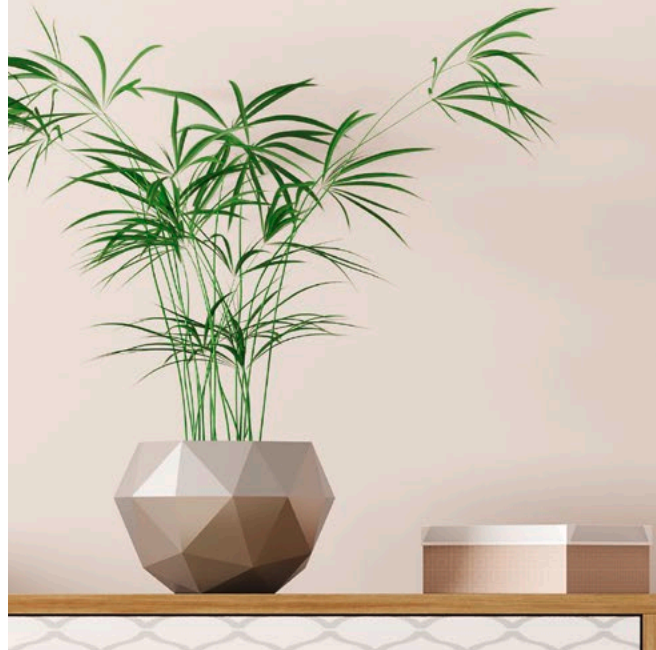

### 43264 DEMBLEBY

floor light; steel, black / wood, natural  
 Stehleuchte; Stahl, schwarz / Holz, natur  
 lampadaire; acier, noir / bois, nature

H 1500, Ø 320, Base: Ø 275

E27 1x 40W

9 002759 432645

### 43261 DEMBLEBY

pendant light; steel, black / wood, natural  
 Hängeleuchte; Stahl, schwarz / Holz, natur  
 luminaire en suspension; acier, noir / bois, nature

H 1100, Ø 320

E27 1x 40W

9 002759 432614