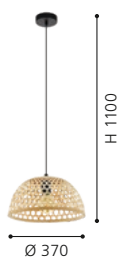

43253

43252

43254

43253 CLAVERDON

pendant light; steel, black / wood, natural
Hängeleuchte; Stahl, schwarz / Holz, natur
luminaire en suspension; acier, noir / bois, nature

H 1100, Ø 370

E27 1x 40W

9 002759 432539

43254 CLAVERDON

pendant light; steel, black / wood, natural
Hängeleuchte; Stahl, schwarz / Holz, natur
luminaire en suspension; acier, noir / bois, nature

H 1100, Ø 495

E27 1x 40W

9 002759 432546

43252 CLAVERDON

pendant light; steel, black / wood, natural
Hängeleuchte; Stahl, schwarz / Holz, natur
luminaire en suspension; acier, noir / bois, nature

H 1100, Ø 180

E27 1x 40W

9 002759 432522