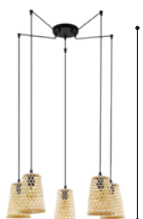

43255

43251

DETAIL 43255

The luminaire heads can be installed on the ceiling individually.
Die Leuchtenköpfe können individuell an die Decke montiert werden.
Les têtes de luminaires peuvent être montées individuellement au plafond.

**43255 CLAVERDON**

pendant light; steel, black / wood, natural
Hängeleuchte; Stahl, schwarz / Holz, natur
luminaire en suspension; acier, noir / bois, nature

H 2000, Ø 180

E27

5x 40W

9 002759 432553

H 2000

43251 CLAVERDON

ceiling light; steel, black / wood, natural
Deckenleuchte; Stahl, schwarz / Holz, natur
plafonnier; acier, noir / bois, nature

H 245, Ø 370

E27

1x 40W

9 002759 432515

H 245

Ø 370