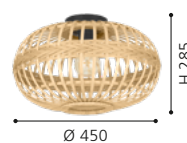

49772

43723

49771

49772 AMSFIELD

pendant light; steel, brown / wood, brown
Hängeleuchte; Stahl, braun / Holz, braun
luminaire en suspension; acier, marron / bois, marron

H 1100, Ø 350

E27 1x 60W

9 002759 497729

43723 AMSFIELD

ceiling light; steel, black / wood, brown
Deckenleuchte; Stahl, schwarz / Holz, braun
plafonnier; acier, noir / bois, marron

H 285, Ø 450

E27 1x 40W

9 002759 437237

49771 AMSFIELD

pendant light; steel, brown / wood, brown
Hängeleuchte; Stahl, braun / Holz, braun
luminaire en suspension; acier, marron / bois, marron

H 1100, Ø 380

E27 1x 60W

9 002759 497712