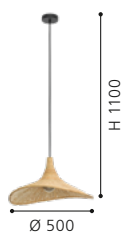

43869

43874

43869 HAXEY

pendant light; steel, black / wood, natural
Hängeleuchte; Stahl, schwarz / Holz, natur
luminaire en suspension; acier, noir / bois, nature

H 1100, Ø 500

E27

1x 40W

9 002759 438692

43874 SURFLEET

pendant light; steel, wood, black, brown / fabric, linen, natural
Hängeleuchte; Stahl, Holz, schwarz, braun / Textil, Leinen, natur
luminaire en suspension; acier, bois, noir, marron / tissu, lin, nature
H 1100, Ø 330