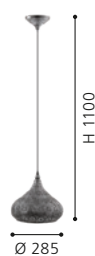

### 49768 MELILLA

pendant light; steel, gold  
Hängeleuchte; Stahl, gold  
luminaire en suspension; acier, or

H 1100, Ø 330

E27

1x 60W

9 002759 497682

### 49714 MELILLA

pendant light; steel, silver-antique  
Hängeleuchte; Stahl, silber-antik  
luminaire en suspension; acier, argent antique

H 1100, Ø 285

E27

1x 60W

9 002759 497149

### 49717 TALBOT 2

pendant light; steel, white-antique  
Hängeleuchte; Stahl, weiss-antik  
luminaire en suspension; acier, blanc antique

H 1100, Ø 295

E27

1x 60W

9 002759 497170