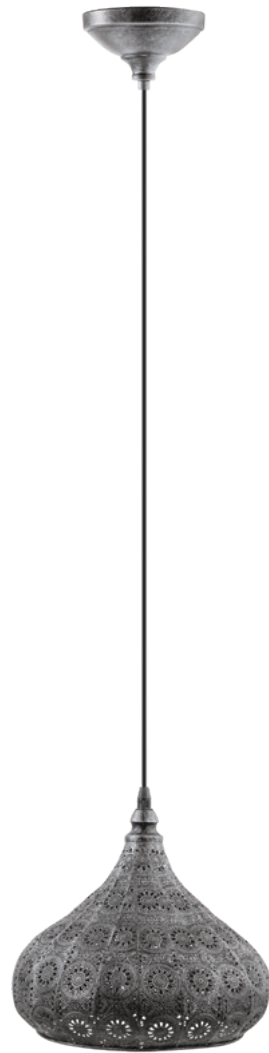

49768

49714

49717

### 49768 MELILLA

pendant light; steel, gold  
Hängeleuchte; Stahl, gold  
luminaire en suspension; acier, or

H 1100, Ø 330

E27

1x 60W

9 002759 497682

### 49714 MELILLA

pendant light; steel, silver-antique  
Hängeleuchte; Stahl, silber-antik  
luminaire en suspension; acier, argent antique

H 1100, Ø 285

E27

1x 60W

9 002759 497149

### 49717 TALBOT 2

pendant light; steel, white-antique  
Hängeleuchte; Stahl, weiss-antik  
luminaire en suspension; acier, blanc antique

H 1100, Ø 295

E27

1x 60W

9 002759 497170