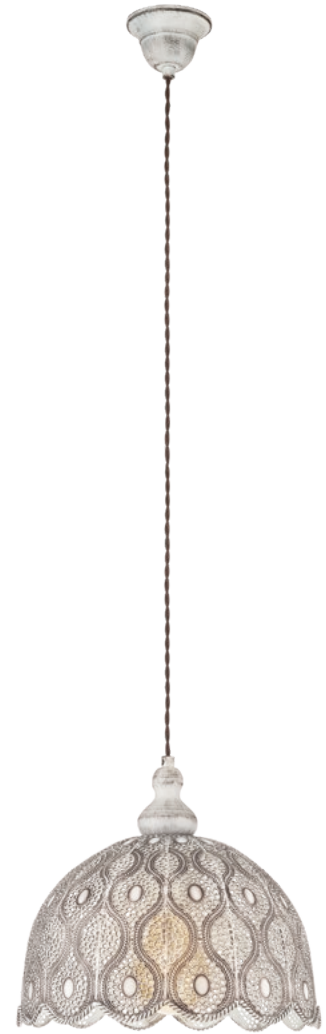

49768

49714

49717

### 49768 MELILLA

pendant light; steel, gold  
Hängeleuchte; Stahl, gold  
luminaire en suspension; acier, or

H 1100, Ø 330

E27

1x 60W

9 002759 497682

### 49714 MELILLA

pendant light; steel, silver-antique  
Hängeleuchte; Stahl, silber-antik  
luminaire en suspension; acier, argent antique

H 1100, Ø 285

E27

1x 60W

9 002759 497149

### 49717 TALBOT 2

pendant light; steel, white-antique  
Hängeleuchte; Stahl, weiss-antik  
luminaire en suspension; acier, blanc antique

H 1100, Ø 295

E27

1x 60W

9 002759 497170