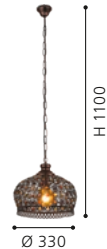

49764

49765

43587 STEELEVILLE

pendant light; steel, brown-patina, white / crystal glass, black-transparent

Hängeleuchte; Stahl, braun-patina, weiss / Kristallglas, schwarz-transparent

luminaire en suspension; acier, marron patiné, blanc / verre cristal, noir transparent

H 1200, Ø 410

E27

1x 40W

9 002759 435875

49764 JADIDA

pendant light; steel, copper-coloured antique / glass, coloured

Hängeleuchte; Stahl, kupferfarben-antik / Glas, bunt

luminaire en suspension; acier, cuivré antique / verre, coloré

H 1100, Ø 330

E27

1x 60W

9 002759 497644

49765 JADIDA

pendant light; steel, copper-coloured antique / glass, coloured

Hängeleuchte; Stahl, kupferfarben-antik / Glas, bunt

luminaire en suspension; acier, cuivré antique / verre, coloré

H 1100, Ø 220

E27

1x 60W

9 002759 497651