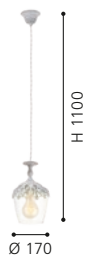

49221

49276

49221 SUDBURY

pendant light; steel, white-patina / glass, clear
 Hängeleuchte; Stahl, weiss-patina / Glas, klar
 luminaire en suspension; acier, blanc patiné / verre, transparent

H 1100, Ø 170

E27

1x 60W

9 1002759 492212

49276 TALBOT

table light; steel, black-patina
 Tischleuchte; Stahl, schwarz-patina
 luminaire de table; acier, noir patiné

H 340, Ø 170

E27

1x 60W