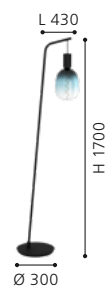

### 43758 CRANLEY

floor light; steel, black  
Stehleuchte; Stahl, schwarz  
lampadaire; acier, noir

L 430, B 60, H 1700, Base: Ø 300

E27

1x 40W

9 002759 437589

43758