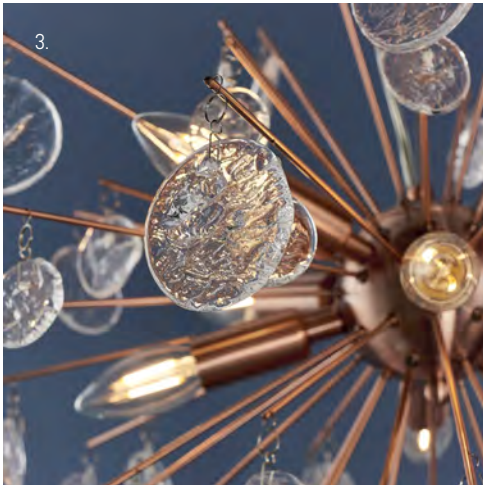

2.

3.

NEW

1. **CALLA 8LT PENDANT 90294**
Gold effect plate & clear glass
H:440-1480mm Dia: 600mm
8 x E14

2. **CALLA 8LT PENDANT 81950**
Chrome plate & clear glass
H:440-1480mm Dia: 600mm
8 x E14

3. **CALLA 8LT PENDANT 90295**
Copper plate & clear glass
H:440-1480mm Dia: 600mm
8 x E14