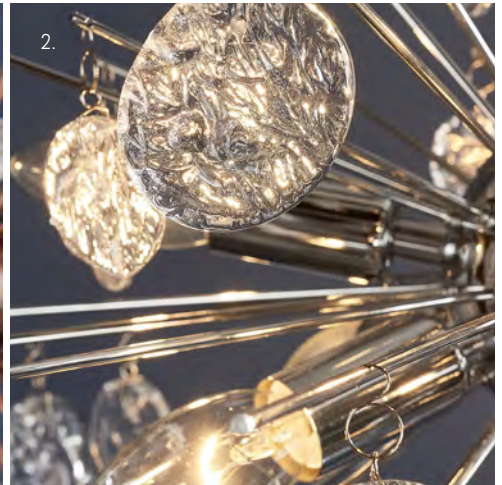

2.

3.

NEW

1. **CALLA 8LT PENDANT 90294**
Gold effect plate & clear glass
H:440-1480mm Dia: 600mm
8 x E14

2. **CALLA 8LT PENDANT 81950**
Chrome plate & clear glass
H:440-1480mm Dia: 600mm
8 x E14

3. **CALLA 8LT PENDANT 90295**
Copper plate & clear glass
H:440-1480mm Dia: 600mm
8 x E14

3.

2.