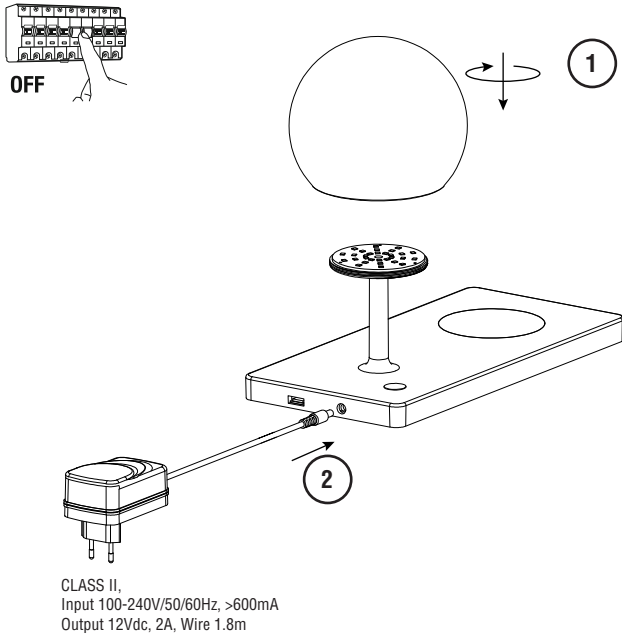

NIKO LED table lamp

NIKO LED table lamp

IMPORTANT Pay attention

- When using the wireless charging function, make sure that the device you are using is able to charge wirelessly. When charging, make sure to place the device in the center of the wooden pad. When the device begins to charge, a beep and buzz will occur. If the device continuously beeps, that indicates that the device needs to be readjusted on the wooden pad. When it is properly placed, there should only be one beep.
- USB charging will not work when the wireless charging is working.
- Since the wireless charging device is equipped with a foreign object detection function, please do not put any metallic objects, such as coins, on the wooden pad. Doing so could potentially affect the wireless/ USB charging functions.

IMPORTANTE Tenga en cuenta esta información

- Cuando vaya a utilizar la función Wireless (carga de dispositivos por ejemplo teléfonos móviles), asegúrese que su dispositivo es apto para la función Wireless. Coloque el dispositivo en el centro de la superficie de carga (superficie de madera redonda). Cuando el dispositivo empiece la carga sonará un pitido. Cuando señal sonora no para indica que el dispositivo tiene que ser reajustado en el centro de la superficie de carga. Cuando está correctamente colocado, debería haber sólo un pitido.
- USB no funcionará cuando esté trabajando la función Wireless.
- No ponga ningún objeto metálico, como monedas, sobre la superficie de de carga (superficie de madera redonda) ya que esto afectará de manera negativa a las funciones Wireless y USB.