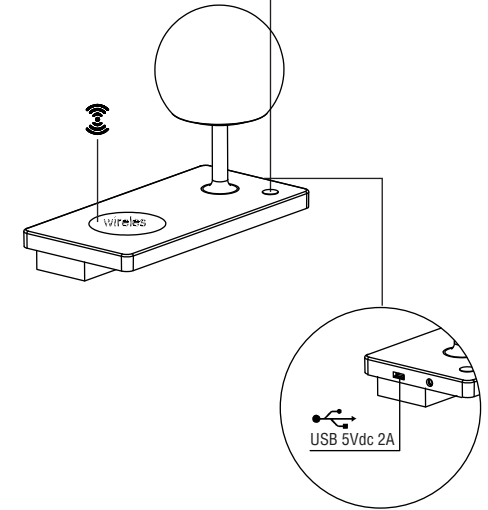

NIKO LED table lamp

NIKO LED table lamp

IMPORTANT Pay attention

- When using the wireless charging function, make sure that the device you are using is able to charge wirelessly. When charging, make sure to place the device in the center of the wooden pad. When the device begins to charge, a beep and buzz will occur. If the device continuously beeps, that indicates that the device needs to be readjusted on the wooden pad. When it is properly placed, there should only be one beep.
- USB charging will not work when the wireless charging is working.
- Since the wireless charging device is equipped with a foreign object detection function, please do not put any metallic objects, such as coins, on the wooden pad. Doing so could potentially affect the wireless/ USB charging functions.

IMPORTANTE Tenga en cuenta esta información

- Cuando vaya a utilizar la función Wireless (carga de dispositivos por ejemplo teléfonos móviles), asegúrese que su dispositivo es apto para la función Wireless. Coloque el dispositivo en el centro de la superficie de carga (superficie de madera redonda). Cuando el dispositivo empiece la carga sonará un pitido. Cuando señal sonora no para indica que el dispositivo tiene que ser reajustado en el centro de la superficie de carga. Cuando está correctamente colocado, debería haber sólo un pitido.
- USB no funcionará cuando esté trabajando la función Wireless.
- No ponga ningún objeto metálico, como monedas, sobre la superficie de de carga (superficie de madera redonda) ya que esto afectará de manera negativa a las funciones Wireless y USB.