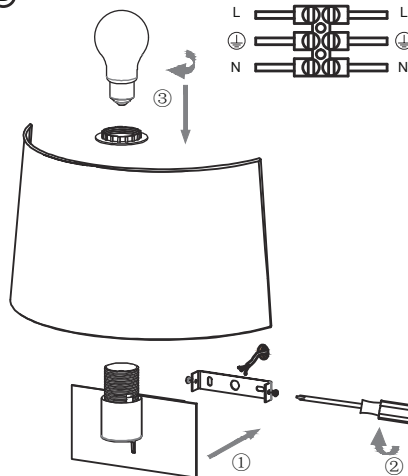

Ⓑ

LOREFAR
c/Dinámica, 1
08755 Castellbisbal
Barcelona, Spain
faro@faro.es
www.faro.es

Tel. Comercial
902 165 166
Fax. Comercial
937 720 018

Tel. Export
+34 937 723 965
Fax. Export
+34 937 723 967

20021	W	white blanco blanc
20022	B	black negro noir
20023	W	white blanco blanc
20024	B	black negro noir

BOMBILLAS - BULBS

Ref.20021, 20022

1 x E27 Max.15W CFL (NOT INCL)

Ref.20023, 20024

1 x E27 Max.15W CFL (NOT INCL)

1 x LED Total 3W
2700K 200Lm (INCL)
DRIVER (INCL)