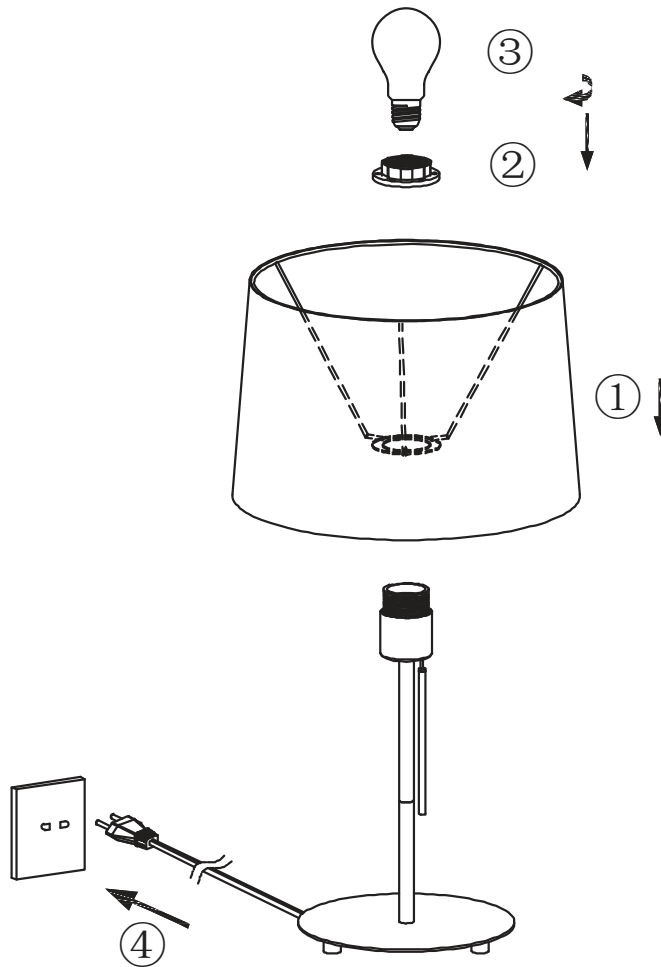

## TECHNICAL FEATURES - CARACTERÍSTICAS TÉCNICAS

1 x E27 max 15W LED not incl

**20025** White

**20026** Black