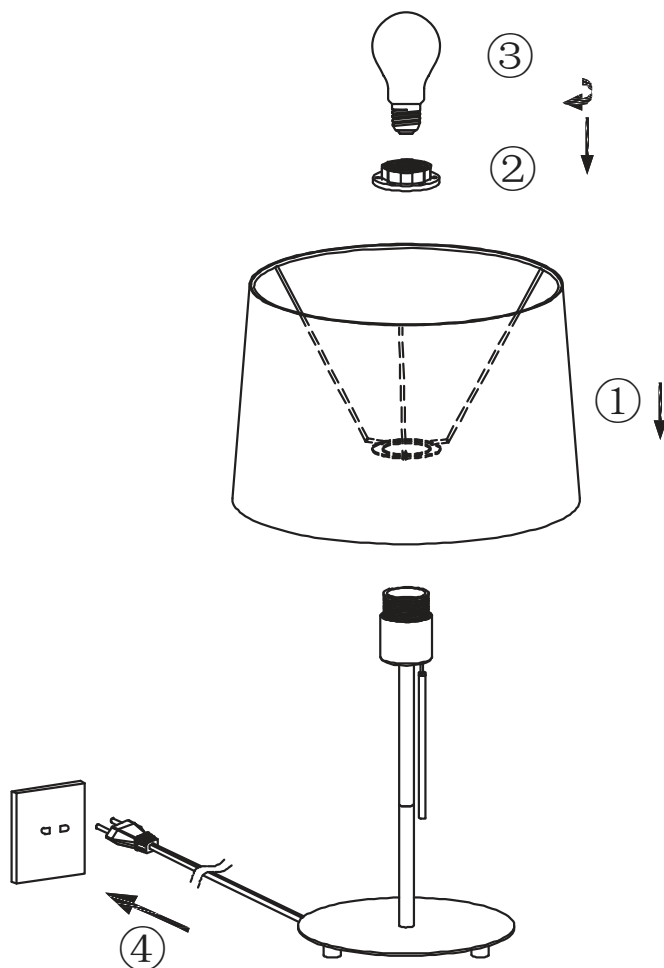

## TECHNICAL FEATURES - CARACTERÍSTICAS TÉCNICAS

1 x E27 max 15W LED not incl

**20025** White

**20026** Black