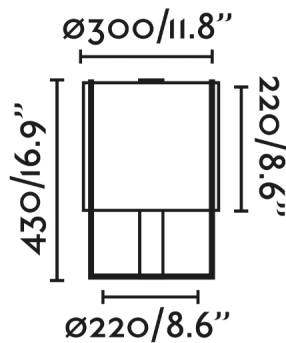

Características generales

| | |
|---------------------|------------|
| Fijación | Sobre mesa |
| Clase | II |
| IP | 20 |
| Voltaje | 100V-240V |
| Hercios | 50/60Hz |
| Metros de cable | 1800mm |
| Tipo de interruptor | On/Off |
| Potencia | 15W |