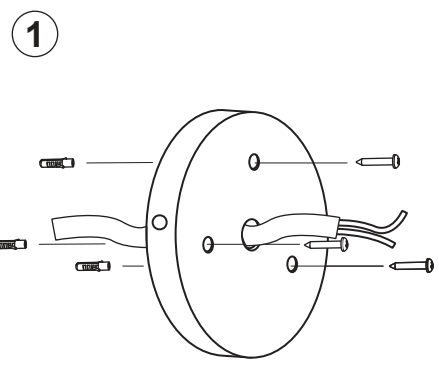

Ref. 24527 white - blanco  
Ref. 24528 black+off white  
negro+blanco roto

LIGHT SOURCE - FUENTE DE LUZ

LED SMD 6W 3000K 1150Lm INCL.

TECHNICAL FEATURES - CARACTERÍSTICAS TÉCNICAS

			100V-240V ~50Hz/60Hz	DRIVER BUILT-IN		
--	--	--	-------------------------	--------------------	--	--