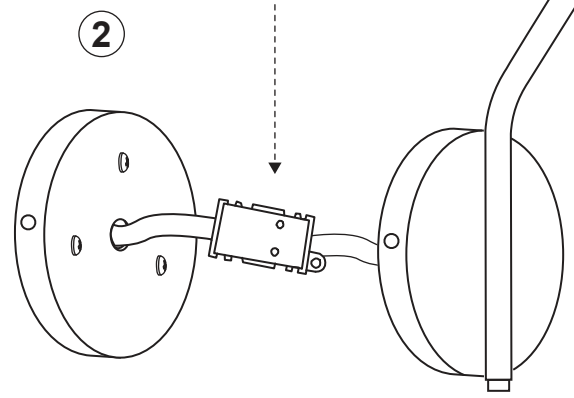

Ref. 24527 white - blanco  
Ref. 24528 black+off white  
negro+blanco roto

LIGHT SOURCE - FUENTE DE LUZ

LED SMD 6W 3000K 1150Lm INCL.

TECHNICAL FEATURES - CARACTERÍSTICAS TÉCNICAS

			100V-240V ~50Hz/60Hz	DRIVER BUILT-IN		
--	--	--	-------------------------	--------------------	--	--