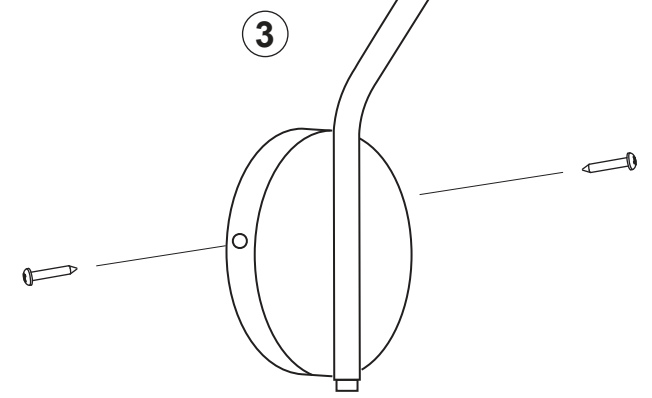

Ref. 24527 white - blanco  
Ref. 24528 black+off white  
negro+blanco roto

LIGHT SOURCE - FUENTE DE LUZ

LED SMD 6W 3000K 1150Lm INCL.

TECHNICAL FEATURES - CARACTERÍSTICAS TÉCNICAS

			100V-240V ~50Hz/60Hz	DRIVER BUILT-IN		
--	--	--	-------------------------	--------------------	--	--