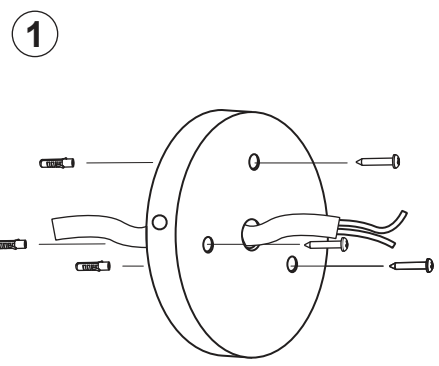

Ref. 24527 white - blanco
Ref. 24528 black+off white
negro+blanco roto

LIGHT SOURCE - FUENTE DE LUZ

LED SMD 6W 3000K 1150Lm INCL.

TECHNICAL FEATURES - CARACTERÍSTICAS TÉCNICAS

			100V-240V ~50Hz/60Hz	DRIVER BUILT-IN		
--	--	--	-------------------------	--------------------	--	--