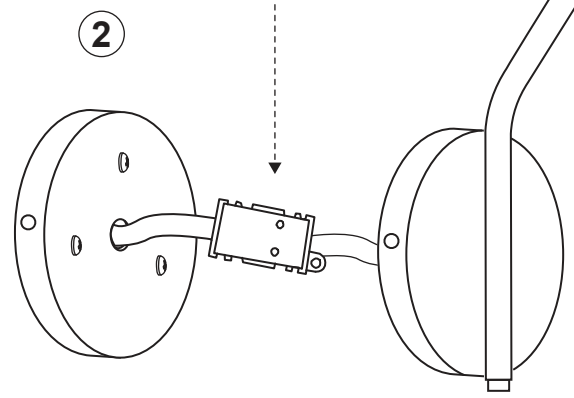

Ref. 24527 white - blanco
Ref. 24528 black+off white
negro+blanco roto

LIGHT SOURCE - FUENTE DE LUZ

LED SMD 6W 3000K 1150Lm INCL.

TECHNICAL FEATURES - CARACTERÍSTICAS TÉCNICAS

			100V-240V ~50Hz/60Hz	DRIVER BUILT-IN		
--	--	--	-------------------------	--------------------	--	--