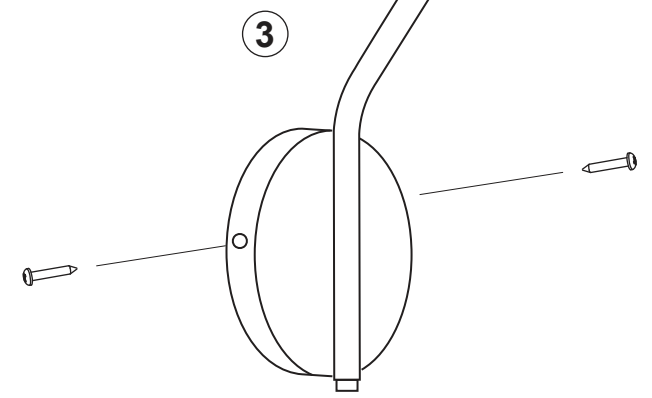

Ref. 24527 white - blanco
Ref. 24528 black+off white
negro+blanco roto

LIGHT SOURCE - FUENTE DE LUZ

LED SMD 6W 3000K 1150Lm INCL.

TECHNICAL FEATURES - CARACTERÍSTICAS TÉCNICAS

			100V-240V ~50Hz/60Hz	DRIVER BUILT-IN		
--	--	--	-------------------------	--------------------	--	--