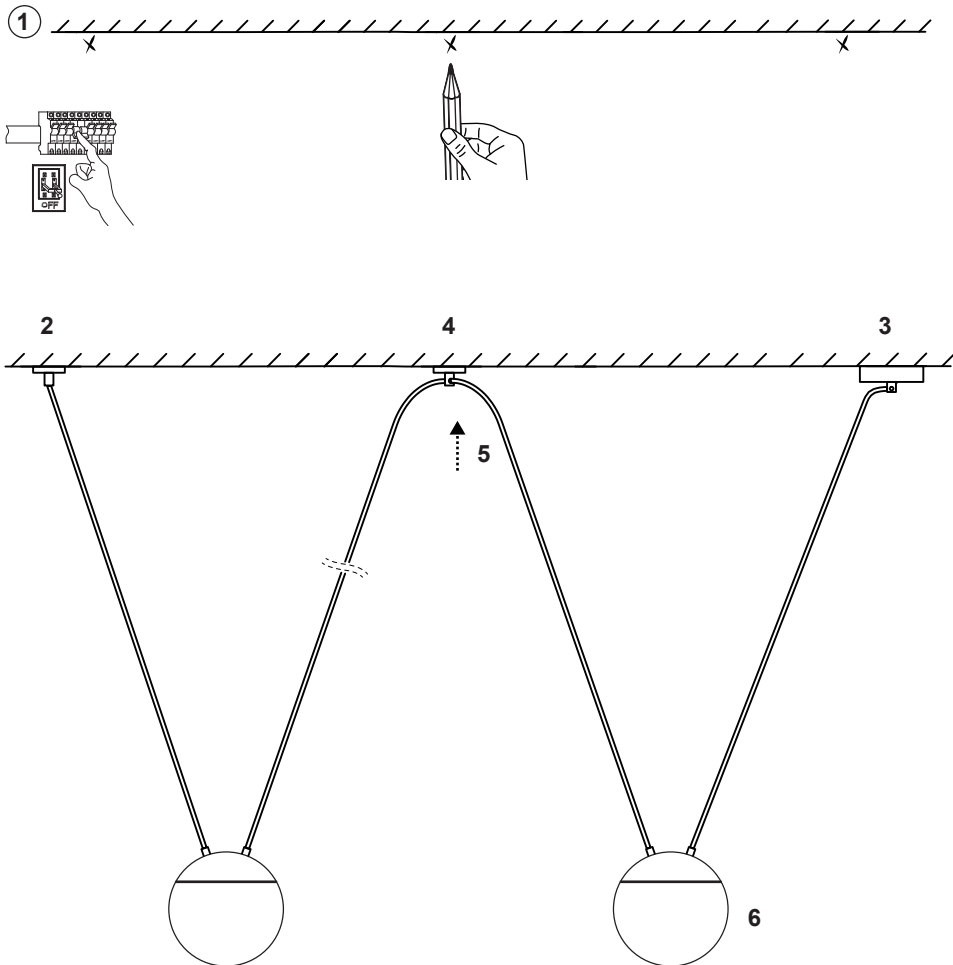

MINE SPACE

Restaurant & Bar
Product Design Awards
Winner

refs.	①	②	③	④ ⑤	⑥
28209-1L • 28210-1L	2 X	1	1		1 E27
28209-2L • 28210-2L	3 X	1	1	1	2 E27
28209-3L • 28210-3L	4 X	1	1	2	3 E27
28209-4L • 28210-4L	5 X	1	1	3	4 E27
28209-5L • 28210-5L	6 X	1	1	4	5 E27

TECHNICAL FEATURES

E27 max 15W LED NO INCL