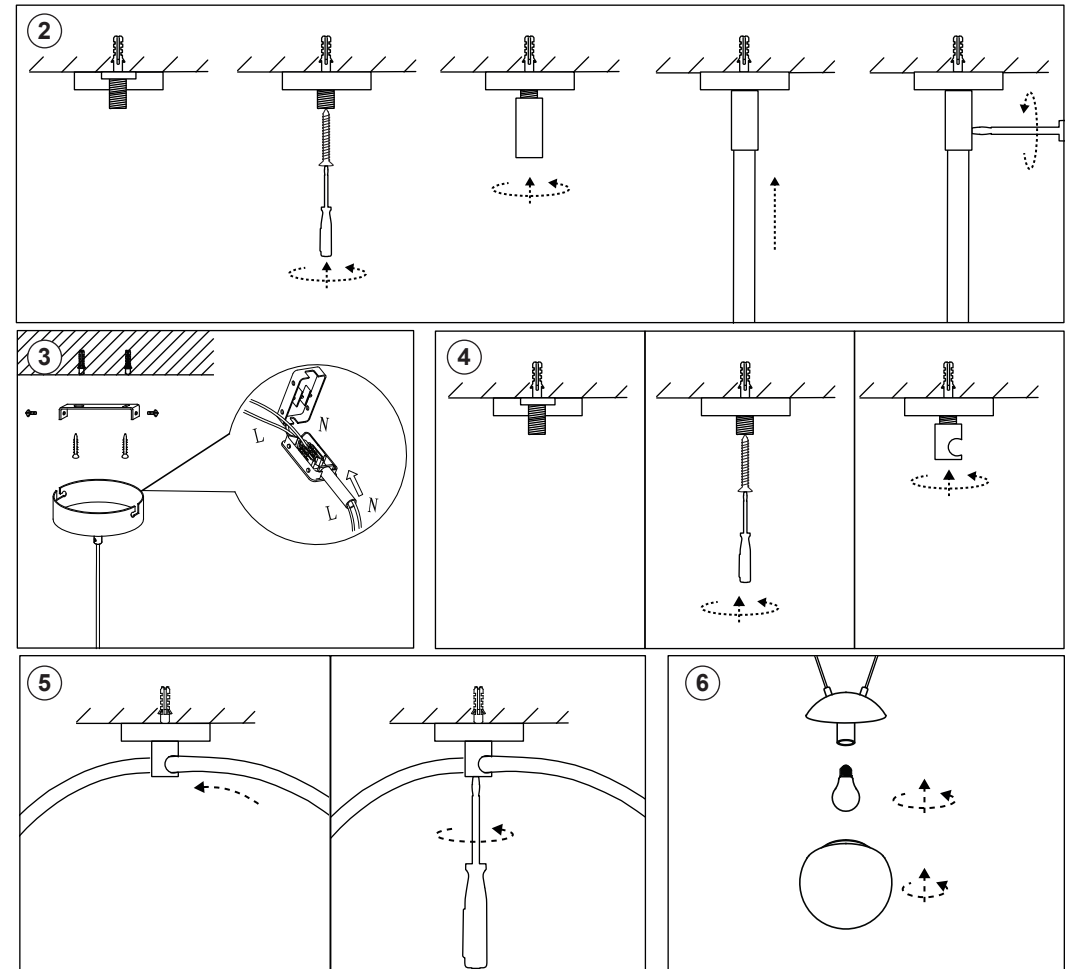

MINE SPACE

Restaurant & Bar
Product Design Awards
Winner

refs.	①	②	③	④ ⑤	⑥
28209-1L • 28210-1L	2 X	1	1		1 E27
28209-2L • 28210-2L	3 X	1	1	1	2 E27
28209-3L • 28210-3L	4 X	1	1	2	3 E27
28209-4L • 28210-4L	5 X	1	1	3	4 E27
28209-5L • 28210-5L	6 X	1	1	4	5 E27

TECHNICAL FEATURES

E27 max 15W LED NO INCL