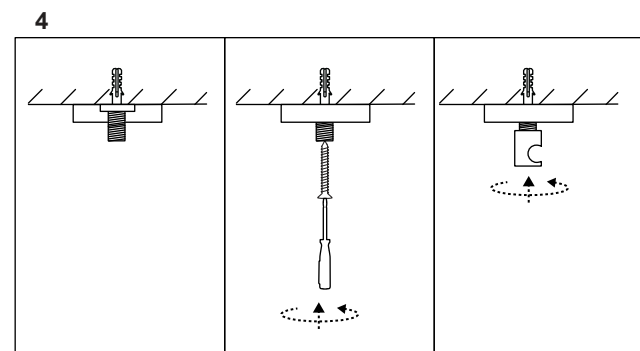

Restaurant & Bar
Product Design Awards
Winner

MINE SPACE

LIGHT SOURCE - FUENTE DE LUZ

E27 MAX 15W LED no incl

TECHNICAL FEATURES - CARACTERÍSTICAS TÉCNICAS

--	--	--	--