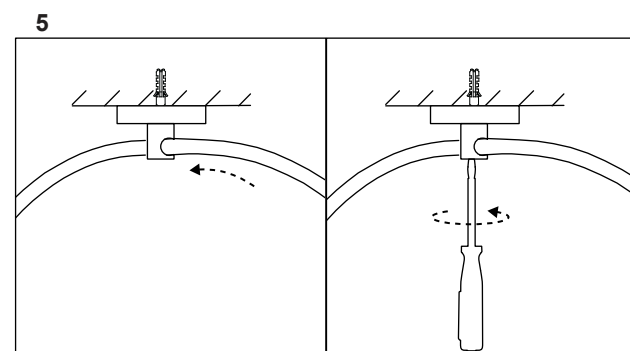

Restaurant & Bar
Product Design Awards
Winner

MINE SPACE

LIGHT SOURCE - FUENTE DE LUZ

E27 MAX 15W LED no incl

TECHNICAL FEATURES - CARACTERÍSTICAS TÉCNICAS

--	--	--	--