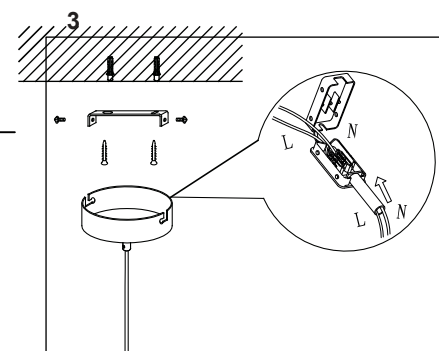

Restaurant & Bar
Product Design Awards
Winner

MINE SPACE

LIGHT SOURCE - FUENTE DE LUZ

E27 MAX 15W LED no incl

TECHNICAL FEATURES - CARACTERÍSTICAS TÉCNICAS

--	--	--	--