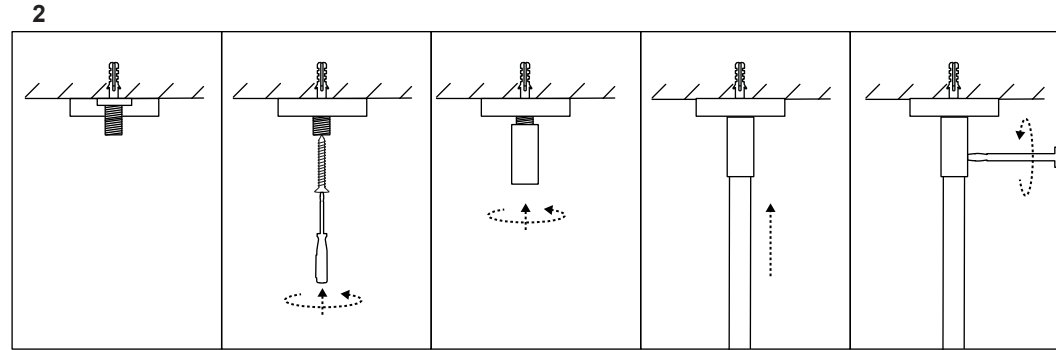

Restaurant & Bar
Product Design Awards
Winner

MINE SPACE

LIGHT SOURCE - FUENTE DE LUZ

E27 MAX 15W LED no incl

TECHNICAL FEATURES - CARACTERÍSTICAS TÉCNICAS

--	--	--	--