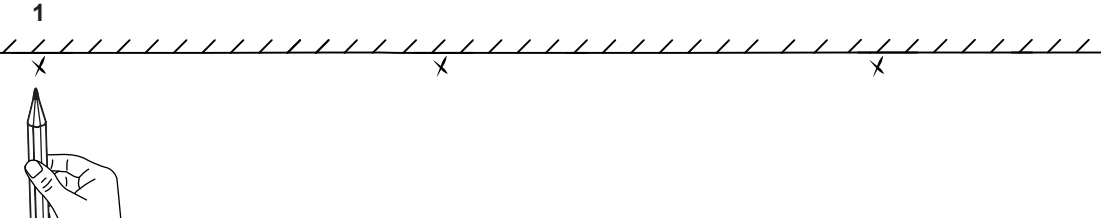

Restaurant & Bar
Product Design Awards
Winner

MINE SPACE

LIGHT SOURCE - FUENTE DE LUZ

E27 MAX 15W LED no incl

TECHNICAL FEATURES - CARACTERÍSTICAS TÉCNICAS

--	--	--	--