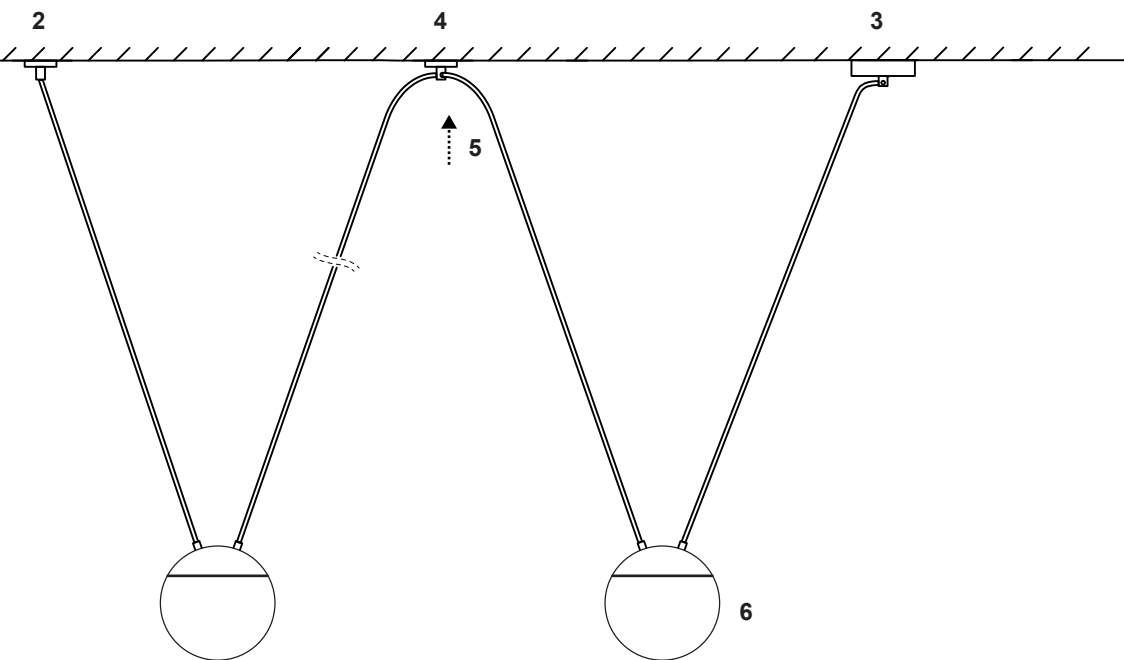

Restaurant & Bar
Product Design Awards
Winner

MINE SPACE

LIGHT SOURCE - FUENTE DE LUZ

E27 MAX 15W LED no incl

TECHNICAL FEATURES - CARACTERÍSTICAS TÉCNICAS

--	--	--	--