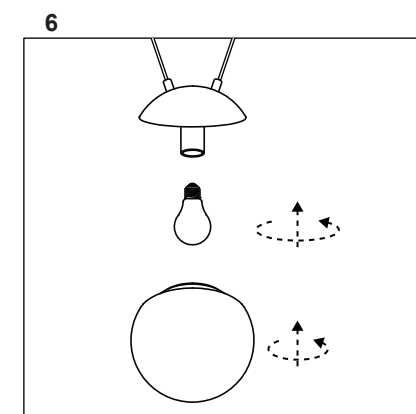

Restaurant & Bar
Product Design Awards
Winner

MINE SPACE

LIGHT SOURCE - FUENTE DE LUZ

E27 MAX 15W LED no incl

TECHNICAL FEATURES - CARACTERÍSTICAS TÉCNICAS

--	--	--	--