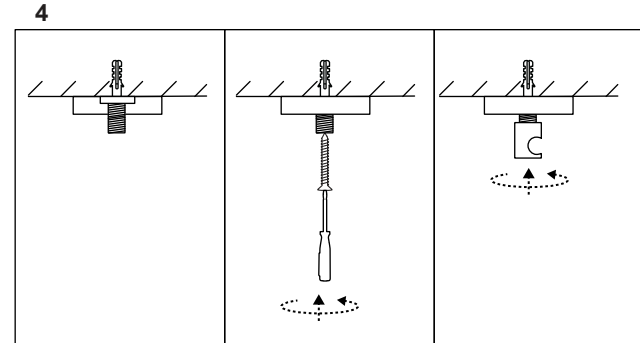

Restaurant & Bar
Product Design Awards
Winner

MINE SPACE

LIGHT SOURCE - FUENTE DE LUZ

E27 MAX 15W LED no incl

TECHNICAL FEATURES - CARACTERÍSTICAS TÉCNICAS

			IP20	100V-240V ~50Hz/60Hz
--	--	--	-------------	-------------------------