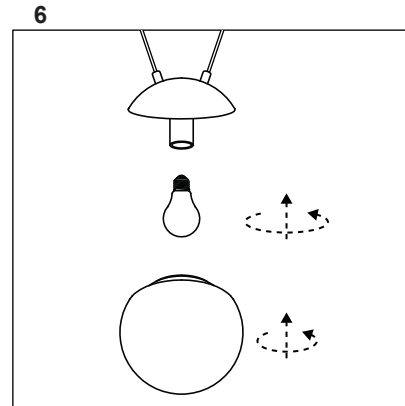

Restaurant & Bar
Product Design Awards
Winner

MINE SPACE

LIGHT SOURCE - FUENTE DE LUZ

E27 MAX 15W LED no incl

TECHNICAL FEATURES - CARACTERÍSTICAS TÉCNICAS

			IP20	100V-240V ~50Hz/60Hz
--	--	--	-------------	-------------------------