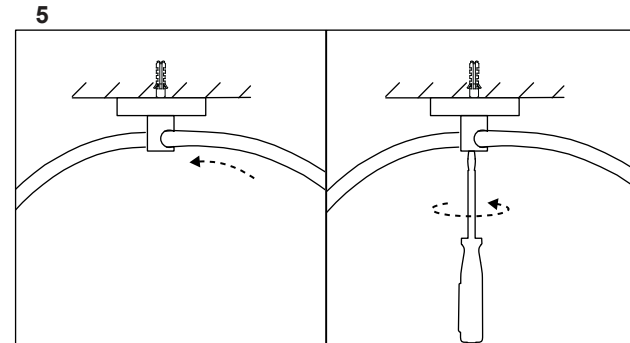

Restaurant & Bar
Product Design Awards
Winner

MINE SPACE

LIGHT SOURCE - FUENTE DE LUZ

E27 MAX 15W LED no incl

TECHNICAL FEATURES - CARACTERÍSTICAS TÉCNICAS

			IP20	100V-240V ~50Hz/60Hz
--	--	--	-------------	-------------------------