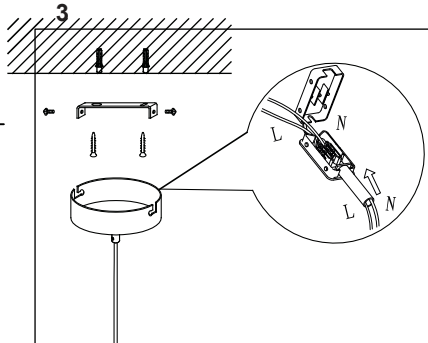

Restaurant & Bar
Product Design Awards
Winner

MINE SPACE

LIGHT SOURCE - FUENTE DE LUZ

E27 MAX 15W LED no incl

TECHNICAL FEATURES - CARACTERÍSTICAS TÉCNICAS

			IP20	100V-240V ~50Hz/60Hz
--	--	--	-------------	-------------------------