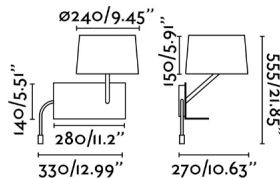

Caractéristiques générales

Fixation	Mur
Genre	I
IP	20
Tension	100V-240V
Hertz	50/60Hz
Type de commutateur	On/Off
Puissance	15W

Matériel

Corps/Structure	Acier
Écran	Textile

Finitions

Corps/Structure	Blanc Mat
Écran	Blanc