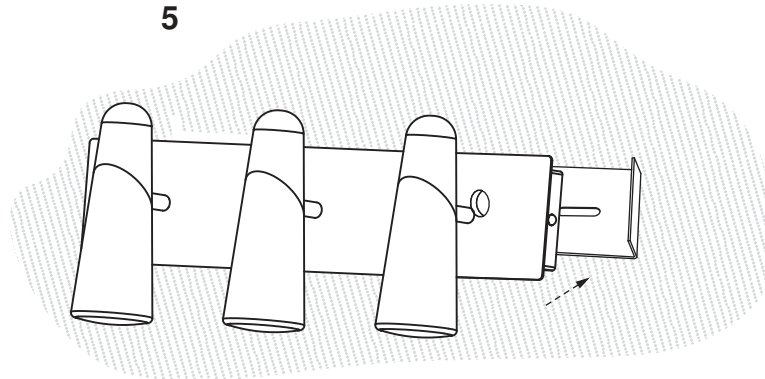

1

2

3

4

5

6

LIGHT SOURCE - FUENTE DE LUZ

3 x SMD LED 4,5W 3000K 400Lm INCL.