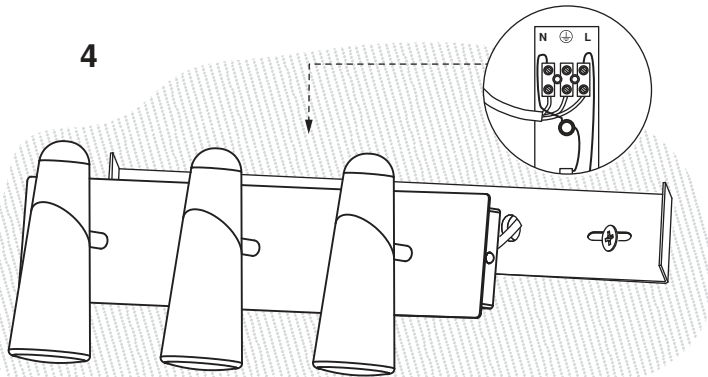

1

2

3

4

5

6

LIGHT SOURCE - FUENTE DE LUZ

3 x SMD LED 4,5W 3000K 400Lm INCL.