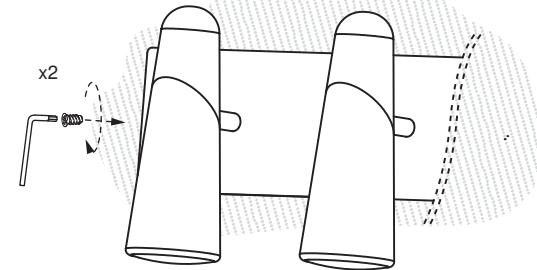

1

2

3

4

5

6

LIGHT SOURCE - FUENTE DE LUZ

3 x SMD LED 4,5W 3000K 400Lm INCL.