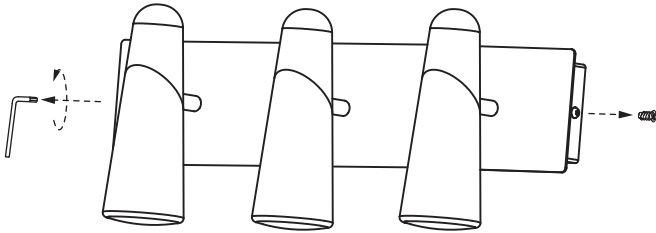

1

2

3

4

5

6

LIGHT SOURCE - FUENTE DE LUZ

3 x SMD LED 4,5W 3000K 400Lm INCL.