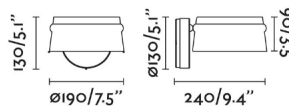

Características generales

Fijación	Pared
Clase	II
IP	20
Voltaje	100V-240V
Hercios	50/60Hz
Tipo de interruptor	Táctil
Orientación vertical arriba	↻ 350
Potencia	6W

Material

Cuerpo/Estructura	Acero
Pantalla	Madera