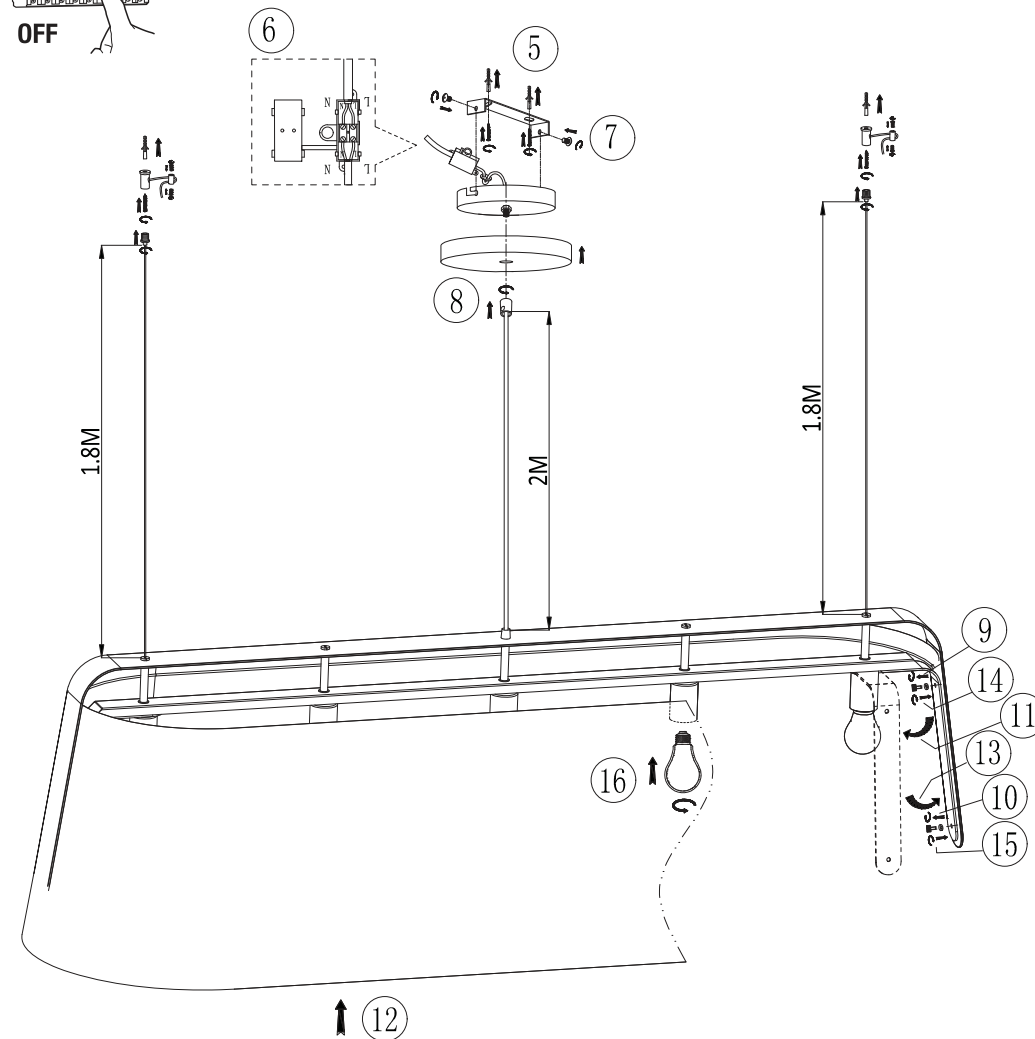

OFF

**LIGHT SOURCE - FUENTE DE LUZ**

5 x E27 MAX.15W LED no incl.

**TECHNICAL FEATURES - CARACTERÍSTICAS TÉCNICAS**

--	--	--	--