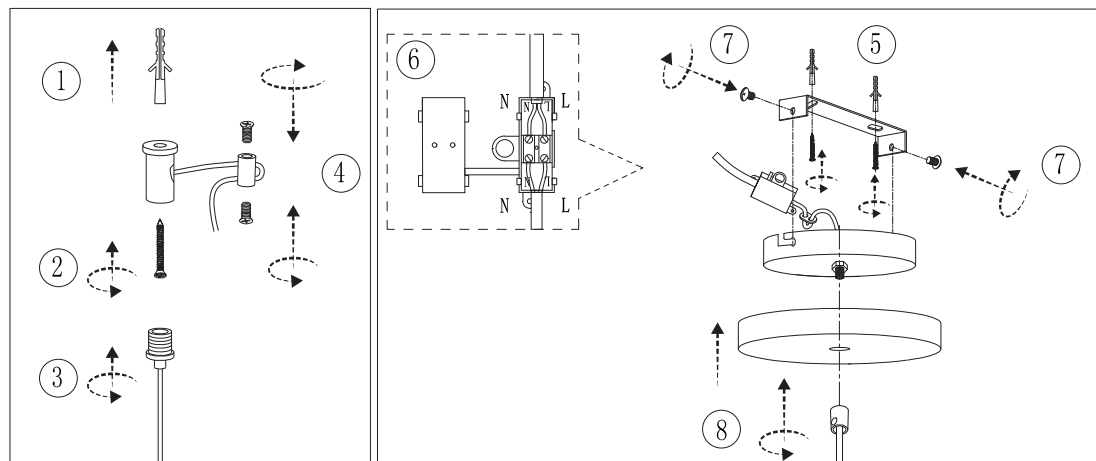

OFF

**LIGHT SOURCE - FUENTE DE LUZ**

5 x E27 MAX.15W LED no incl.

**TECHNICAL FEATURES - CARACTERÍSTICAS TÉCNICAS**

--	--	--	--