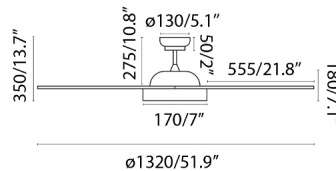

### Características generales

<b>Fijación</b>	Techo
<b>Clase</b>	I
<b>IP</b>	20
<b>Voltaje</b>	220V-240V
<b>Hercios</b>	50/60Hz
<b>Potencia</b>	18W
<b>W</b>	4-9-16-23-35
<b>RPM</b>	86-108-130-145-175
<b>Flujo de aire (m<sup>3</sup>/min)</b>	163
<b>Función inversa</b>	Si
<b>Tipo de motor</b>	DC
<b>Nº de palas</b>	3
<b>Palas reversibles</b>	No
<b>Techo inclinado</b>	Si
<b>Se puede instalar sin tija</b>	No
<b>Tipo de control incluido</b>	Mando a distancia con temporizador + Alexa/Google/Siri