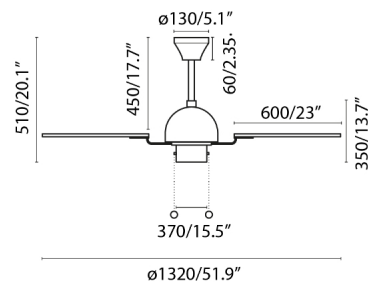

Ventilatore da soffitto senza luce ideale per stanze da 17,6m2. Motore fabbricato in acciaio e pale di ABS. La finitura del motore è d'oro invecchiato e le pale sono marroni e non sono reversibili. Funziona con catena, inclusa. Ha 3 velocità regolabili con un consumo di 20 - 34 - 65W e 73 - 99 - 145 rivoluzioni per minuto secondo velocità. Questo ventilatore ha funzione inversa. Flusso di aria: 127,45 m3 min / 4501 CFM. Questo ventilatore è adatto per soffitto inclinato e può essere installato direttamente sul soffitto.

Caratteristiche generali

Fissare	Soffitto
Classe	I
IP	20
Voltaggio	220V-240V
Hertz	50Hz
W	20-34-65
RPM	73-99-145
Flusso d'aria (m3/min)	127.45
Funzione inversa	Si
Tipo di motore	AC
No. di lame	4
Lame reversibili	No
Tetto a falde	Si
Può essere installato senza reggisella	No
Tipo di controllo incluso	Catene