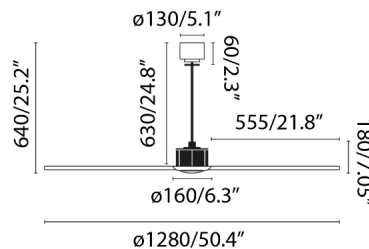

Caractéristiques générales

Fixation	Plafond
Genre	I
IP	20
Tension	220V-240V
Hertz	50/60Hz
Puissance	16W
W	4-6-9-13-22-32
RPM	51-77-103-129-155-185
Débit d'air (m ³ /min)	145.66
Fonction inverse	Oui
Type de moteur	DC
Nombre de lames	3
Lames réversibles	Non
Toit en pente	Oui
Peut être installé sans tige de selle	Non
Type de contrôle inclus	Télécommande

Matériel

Corps/Structure	Acier
Diffuseur	Verre

Caractéristiques de l'éclairage

Source lumineuse incluse	Oui
Temperature	3000K
LM	709lm
CRI	>80
Classification énergétique	E

Équipement électrique

Informations complémentaires

Longueur des tiges de selle supplémentaires	100-200-450mm
---	---------------

Téléchargement de fichiers

Images	Télécharger >
	Télécharger >
2D / 3D	Télécharger >
	Télécharger >
BIM	Télécharger >

Matériau de la lame