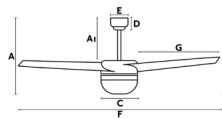

EASY S es un ventilador de techo con luz de líneas modernas y minimalistas ideal para habitaciones de hasta 13m². Motor fabricado en acero, palas de ABS y difusor de cristal opal. El acabado de las palas es blanco y son no reversibles. Accionado por mando a distancia, incluido. Dispone de 3 velocidades regulables con un consumo de 11 - 23 - 68W y [105 - 185 - 285](#) revoluciones por minuto según velocidad. Este ventilador dispone de función inversa y sistema de fácil instalación. Este ventilador es apto para techo inclinado.

A	A1	B	C	D	E	F	G
460/8.1"	330/12.6"	100/3.93"	210/8.24"	75/2.91"	Ø140/5.51"	Ø1050/41.3"	420/16.6"

Características generales

Fijación	Techo
Clase	I
IP	20
Voltaje	220V-240V
Hercios	50Hz
Potencia	15W
W	11-23-68
RPM	105-185-285
Flujo de aire (m ³ /min)	159.76
Función inversa	Si
Tipo de motor	AC
Nº de palas	3
Palas reversibles	No
Techo inclinado	Si
Se puede instalar sin tija	No
Tipo de control incluido	Mando a distancia con temporizador