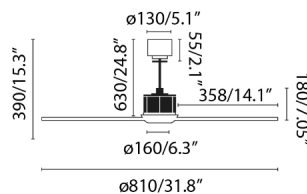

Características generales

Fijación	Techo
Clase	I
IP	20
Voltaje	220V-240V
Hercios	50/60Hz
Potencia	16W
W	2,8-3,2-4-5-6,7-9
RPM	51-86-122-158-195-235
Flujo de aire (m3/min)	121.69
Función inversa	Si
Tipo de motor	DC
Nº de palas	3
Palas reversibles	No
Techo inclinado	Si
Se puede instalar sin tija	No
Tipo de control incluido	Mando a distancia

Material

Cuerpo/Estructura	Acero
Difusor	Cristal
Material de las palas	PC

Características lumínicas

Fuente de luz incluida	Si
Temperatura	3000K
LM	709lm
CRI	>80
Clasificación energética	E

Equipo eléctrico

Información adicional

Longitud de las tijas adicionales	100-200mm
--	-----------

Descarga de archivos

Imágenes	Descargar > Descargar > Descargar >
2D / 3D	Descargar > Descargar >
BIM	Descargar >

Acabados

Cuerpo/Estructura