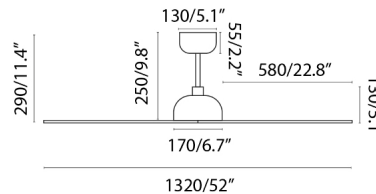

GOTLAND est un ventilateur de plafond blanc et large idéal pour des pièces de 17'6 à 28m2. De conception simple et intemporelle, ce ventilateur avec moteur DC fonctionne actionné par un contrôle à distance avec programmeur, inclus. Il a 3 vitesses réglables [95 - 121 - 148 - 177 - 198](#) - 214 rpm correspondant aux consommations suivantes: 4 - 6 - 10 - 17 - 23 - 30W. SITRO peut être installé sur plafond mansard et a fonction été/hiver. Il dispose également de la technologie SMART FAN, qui vous permettra de le contrôler avec l'application WiZ. Celle - ci fonctionne par WIFI 2.4 GHz et offre les mêmes fonctionnalités que la télécommande classique. Elle est compatible avec Alexa, Google assistant et Siri. N'oubliez pas qu'il est nécessaire d'ajouter le récepteur Smart

Caractéristiques générales

Fixation	Plafond
Genre	I
IP	20
Tension	100V-240V
Hertz	50/60Hz
W	4-6-10-17-23-30
RPM	95-121-148-177-198-214
Débit d'air (m3/min)	218.9
Fonction inverse	Oui
Type de moteur	DC
Nombre de lames	3
Lames réversibles	Non
Toit en pente	Oui
Peut être installé sans tige de selle	Non
Type de contrôle inclus	Télécommande avec minuterie + Alexa/Google/Siri