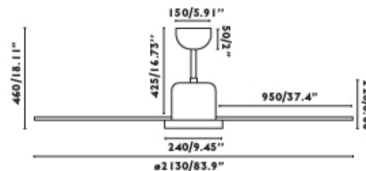

Ventilador de techo de gran tamaño con 6 palas aerodinámicas y un diseño rompedor. ANDROS es un ventilador de techo moderno, ideal para ventilación de habitaciones a partir de 17,6m². Accionado por mando a distancia, incluido. Este ventilador de techo con motor DC dispone de 6 velocidades regulables con un consumo de 4 - 6 - 10 - 15 - 22 - 35W y 30 - 41 - 53 - 64 - 74 - 88 revoluciones por minuto según velocidad. Este ventilador tiene función inversa verano - invierno, por lo que podrá utilizarlo también en invierno mejorando la eficiencia de su sistema de calefacción. Caudal de aire: 406.40 m³ min / 14352 CFM. Este ventilador es apto para techo inclinado.

Material

Cuerpo/Estructura	Acero
Material de las palas	Aluminio

Acabados

Cuerpo/Estructura	Blanco
-------------------	--------

Equipo eléctrico

Información adicional

Longitud de las tijas adicionales	600-900-1220mm
-----------------------------------	----------------