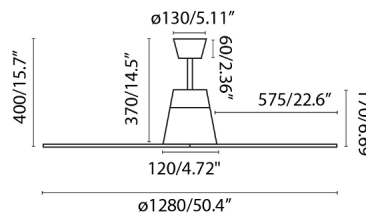

## Características generales

Fijación	Techo
Clase	I
IP	44
Voltaje	220V-240V
Hercios	50/60Hz
Potencia	17W
W	3-5-8-12-21-31
RPM	50-71-93-115-138-162
Flujo de aire (m3/min)	183.09
Función inversa	Si
Tipo de motor	DC
Nº de palas	4
Palas reversibles	No
Techo inclinado	Si
Se puede instalar sin tija	No
Tipo de control incluido	Mando a distancia + Alexa/Google/Siri