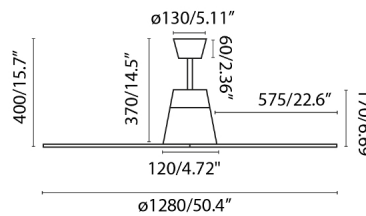

TYPHOON es un ventilador de techo diseñado por Jordi Busquets ideal para la ventilación de habitaciones de 17,6m2. Este ventilador cuenta con IP44 por lo que puede usarse tanto en el interior como en el exterior de la vivienda. Tiene tratamiento anticorrosivo de las partes metálicas. Accionado por mando a distancia, incluido. Este ventilador de techo de Faro Barcelona cuenta con motor DC y dispone de 6 velocidades regulables con un consumo de 3 - 5 - 8 - 12 - 21 - 31W y 50 - 71 - 93 - 115 - 138 - 162 revoluciones por minuto. TYPHOON tiene función inversa por lo que podrá usarlo tanto en verano como en invierno, reduciendo así el consumo en electricidad. Caudal de aire: 183.09 m3 min / 6463 CFM. Este ventilador es apto para techo inclinado. Controla tu ventilador