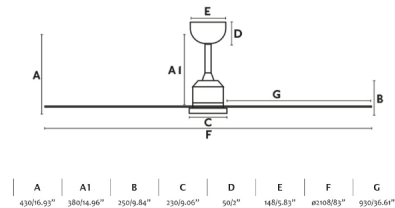

Ventilador de techo con motor DC de líneas modernas ideal para habitaciones grandes a partir de 28m². El acabado de las palas es de color blanco y no son reversibles. Accionado por mando a distancia, incluido. Dispone de 5 velocidades regulables con un consumo de 6 - 9 - 15 - 28 - 44W y 54 - 67 - 79 - 98 - 112 revoluciones por minuto según velocidad. Caudal de aire: 344,4 m³ min/12159 CFM. Este ventilador es apto para techos inclinados.

Características generales

Fijación	Techo
Clase	I
IP	20
Voltaje	220V-240V
Hercios	50/60Hz
W	6-9-15-28-44
RPM	54-67-79-98-112
Flujo de aire (m3/min)	344.4
Función inversa	Si
Tipo de motor	DC
Nº de palas	6
Palas reversibles	No
Techo inclinado	Si
Se puede instalar sin tija	No
Tipo de control incluido	Mando a distancia con temporizador