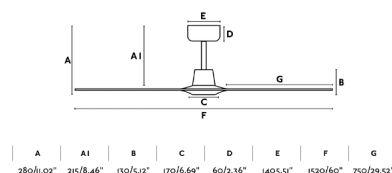

Ventilatore da soffitto con motore DC moderno con luce ideale per stanze da 17m2. Funziona con telecomando, incluso. Questo ventilatore marrone chiaro è dotato di ha 5 velocità regolabili con un consumo di 3 - 7 - 12 - 17 - 38W e 58 - 105 - 131 - 148 - 195 rivoluzioni per minuto secondo velocità. Flusso di aria: 211,7 m3 min /7473 CFM. Questo ventilatore è adatto per soffitto inclinato.

## Caratteristiche generali

<b>Fissare</b>	Soffitto
<b>Classe</b>	I
<b>IP</b>	20
<b>Voltaggio</b>	220V-240V
<b>Hertz</b>	50/60Hz
<b>W</b>	3-7-12-17-38
<b>RPM</b>	58-105-131-148-195
<b>Flusso d'aria (m3/min)</b>	211.7
<b>Funzione inversa</b>	Si
<b>Tipo di motore</b>	DC
<b>No. di lame</b>	3
<b>Lame reversibili</b>	No
<b>Tetto a falde</b>	Si
<b>Può essere installato senza reggisella</b>	No
<b>Tipo di controllo incluso</b>	Telecomando con timer