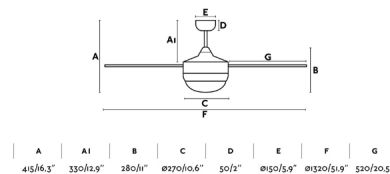

Ventilador de techo con luz de líneas modernas ideal para habitaciones de hasta 17m2. Motor fabricado en acero, palas plywood y difusor cristal opal. El acabado de las palas es blanco/arce y son reversibles. Accionado por mando a distancia, incluido. Dispone de 3 velocidades regulables con un consumo de 15 - 30 - 56 W y 100 - 150 - 205 revoluciones por minuto según velocidad. Este ventilador dispone de función inversa. Caudal de aire: 155,62 m3 min / 5496 CFM. Este ventilador es apto para techo inclinado.

Características generales

Fijación	Techo
Clase	I
IP	20
Voltaje	220V-240V
Hercios	50Hz
Potencia	15W
W	15-30-56
RPM	100-150-205
Flujo de aire (m3/min)	155.62
Función inversa	Si
Tipo de motor	AC
Nº de palas	4
Palas reversibles	Sí
Techo inclinado	Si
Se puede instalar sin tija	No
Tipo de control incluido	Mando a distancia