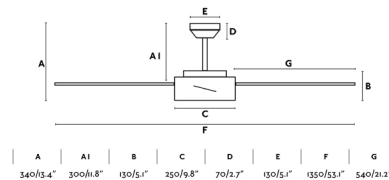

Características generales

Fijación	Techo
Clase	I
IP	20
Voltaje	220V-240V
Hercios	50Hz
Potencia	22W
W	5-7-10-13-18-25
RPM	99-116-134-154-172-193
Flujo de aire (m ³ /min)	175.99
Función inversa	Si
Tipo de motor	DC
Nº de palas	4
Palas reversibles	Sí
Techo inclinado	Si
Se puede instalar sin tija	No
Tipo de control incluido	Mando a distancia con temporizador