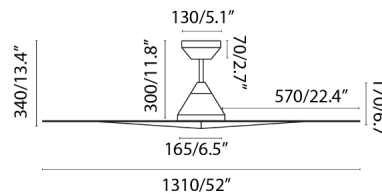

## Caractéristiques générales

<b>Fixation</b>	Plafond
<b>Genre</b>	I
<b>IP</b>	20
<b>Tension</b>	220V-240V
<b>Hertz</b>	50/60Hz
<b>W</b>	4-6-10-17-23-31
<b>RPM</b>	104-130-160-196-214-236
<b>Débit d'air (m3/min)</b>	116.14
<b>Fonction inverse</b>	Oui
<b>Type de moteur</b>	DC
<b>Nombre de lames</b>	3
<b>Lames réversibles</b>	Non
<b>Toit en pente</b>	Oui
<b>Peut être installé sans tige de selle</b>	Non
<b>Type de contrôle inclus</b>	Télécommande avec minuterie

### Informations complémentaires

**Longueur des tiges de selle supplémentaires** 152-254mm