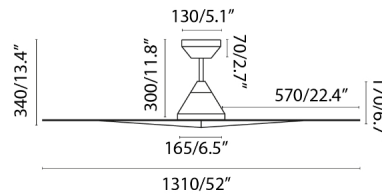

SAMOS est un ventilateur de plafond blanc et large idéal pour des pièces de 17'6 à 28m<sup>2</sup>. De conception simple et intemporelle, ce ventilateur avec moteur DC fonctionne actionné par un contrôle à distance, inclus. Il a 3 vitesses réglables 95 - 112 - 129 - 146 - 163 - 180 rpm correspondant aux consommations suivantes: 7 - 10 - 13 - 19 - 25 - 33W. SITRO a fonction été/hiver. Il dispose également de la technologie SMART FAN, qui vous permettra de le contrôler avec l'application WiZ. Celle - ci fonctionne par WIFI 2.4 GHz et offre les mêmes fonctionnalités que la télécommande classique. Elle est compatible avec Alexa, Google assistant et Siri. N'oubliez pas qu'il est nécessaire d'ajouter le récepteur Smart Def 24150-14 qui n'est pas inclus.

## Caractéristiques générales

Fixation	Plafond
Genre	I
IP	20
Tension	100V-240V
Hertz	50/60Hz
W	4-6-10-17-23-31
RPM	104-130-160-196-214-236
Débit d'air (m <sup>3</sup> /min)	116.14
Fonction inverse	Oui
Type de moteur	DC
Nombre de lames	3
Lames réversibles	Non
Toit en pente	Oui
Peut être installé sans tige de selle	Non
Type de contrôle inclus	Télécommande avec minuterie + Alexa/Google/Siri

### Informations complémentaires

Longueur des tiges de selle supplémentaires	152-254mm
---	-----------