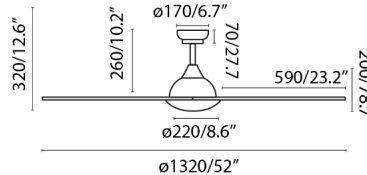

Ventilador de techo blanco con motor DC de líneas modernas. Para habitaciones de 13 m² a 17,6m². Accionado por mando a distancia, incluido. Dispone de 6 velocidades regulables con un consumo de 5 - 10 - 16 - 23 - 38 2W y 106 - 143 - 174 - 198 - 233 revoluciones por minuto según velocidad. Este ventilador dispone de función inversa. Incluye dos tijas. Caudal de aire: 164,32 m³ min / 5803 CFM. Controla tu ventilador con la aplicación WiZ. Funciona con WIFI 2.4 GHz y desarrolla las mismas funcionalidades que el mando a distancia. Es compatible con Alexa, Google assistant y Siri. Recuerda que es necesario añadir el receptor Smart Ref. 34150 - 22, que no viene incluido.

Equipo eléctrico

Información adicional

Longitud de las tijas adicionales	127-254mm
--	-----------

Descarga de archivos

Documentos generales	Descargar >
Imágenes	Descargar >
	Descargar >

Material

Cuerpo/Estructura	Acero
Material de las palas	ABS