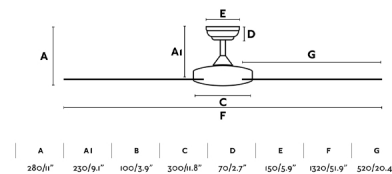

Ventilador de techo de estilo moderno fabricado en acero. ISLOT es ideal para habitaciones a partir de 17,6m<sup>2</sup>. Accionado por mando a distancia. Este ventilador de techo cono motor DC dispone de 3 velocidades regulables con un consumo de 6 - 9 - 15 - 23 - 38W y 109 - 140 - 168 - 200 - 235 revoluciones por minuto según velocidad.