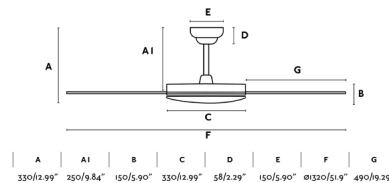

SAONA es un ventilador de techo blanco con cuerpo de acero y palas ABS. Cuenta con motor DC de bajo consumo y es perfecto para ventilar habitaciones de hasta 17,6m². Accionado por mando a distancia, incluido. Este ventilador de techo dispone de 5 velocidades 5 - 8 - 14 - 21 - 38W y [85 - 105 - 126 - 155 - 180](#) rpm según velocidad. Caudal de aire: 188 m³ min / 6643 CFM.

Características generales

Fijación	Techo
Clase	I
IP	20
Voltaje	220V-240V
Hercios	50/60Hz
Potencia	35.6W
W	5-8-14-21-38
RPM	85-105-126-155-180
Flujo de aire (m3/min)	188
Función inversa	Si
Tipo de motor	DC
Nº de palas	5
Palas reversibles	No
Techo inclinado	Si
Se puede instalar sin tija	No
Tipo de control incluido	Mando a distancia con temporizador