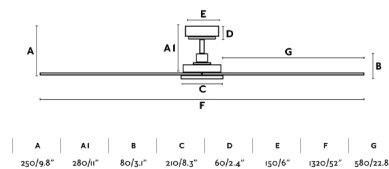

SIROS es un ventilador de techo largo ideal para espacios a partir de 28m<sup>2</sup>. De diseño sencillo y atemporal, este ventilador con motor DC funciona accionado por mando a distancia. Dispone de 5 velocidades regulables con un consumo de 6 - 12 - 19 - 25 - 38W y 85 - 108 - 129 - 150 - 180 revoluciones por minuto según velocidad. SIROS dispone de función inversa y es apto para techo inclinado.