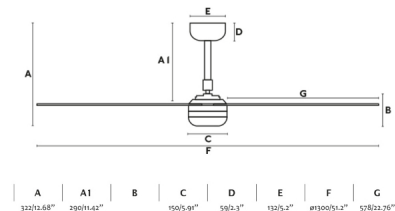

PUNT es un ventilador de techo de color negro con palas negras para espacios de entre 17,6m² y 28m². Accionado por mando a distancia con programador, incluido. Este ventilador de techo con motor DC de bajo consumo, dispone de 6 velocidades regulables. PUNT tiene función inversa verano - invierno, por lo que podrá utilizarlo también en invierno mejorando la eficiencia de su sistema de calefacción. Apto para techo inclinado. También cuenta con la tecnología SMART FAN, que le permitirá controlarlo con la aplicación WiZ. Funciona con WIFI 2.4 GHz y desarrolla las mismas funcionalidades que el mando a distancia. Es compatible con Alexa, Google assistant y Siri. Recuerda que es necesario añadir el receptor Smart Ref. 34150 - 24, que no viene incluido.

Características generales

Fijación	Techo
IP	20
Voltaje	220V-240V
Hercios	50/60Hz
W	9-12-16-21-30-33
RPM	100-118-132-152-168-176
Flujo de aire (m³/min)	173
Función inversa	Si
Tipo de motor	DC
Nº de palas	3
Palas reversibles	No
Techo inclinado	Si
Se puede instalar sin tija	No
Tipo de control incluido	Mando a distancia con temporizador + Alexa/Google/Siri