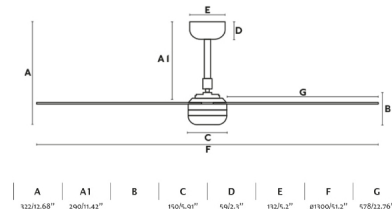

PUNT és un ventilador de sostre de color blanc amb pales en fusta clara ideal per a espais d'entre 17,6m<sup>2</sup> i 28m<sup>2</sup>. Accionat per comandament a distància amb programador, inclòs. Aquest ventilador de sostre amb motor DC disposa de 6 velocitats regulables. PUNT té funció inversa estiu - hivern, de manera que podrà utilitzar - lo també a l'hivern millorant l'eficiència del seu sistema de calefacció. Apte per sostre inclinat.

## Característiques generals

<b>Fixació</b>	Sostre
<b>IP</b>	20
<b>Voltatge</b>	220V-240V
<b>Hercios</b>	50/60Hz
<b>W</b>	9-12-16-21-30-33
<b>RPM</b>	100-118-132-152-168-176
<b>Fluxe d'aire (m3/min)</b>	173
<b>Funció inversa</b>	Si
<b>Clase de motor</b>	DC
<b>Nº de palas</b>	3
<b>Palas reversibles</b>	No
<b>Sostre inclinat</b>	Si
<b>Es pot instalar sense tija</b>	No
<b>Clase de control inclòs</b>	Comandament amb temporitzador