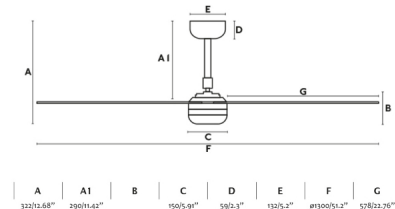

PUNT M LED Ventilador blanco/madera clara DC SMART
Ref. 33816WP-20

PUNT es un ventilador de techo con luz de color blanco con palas en madera clara para espacios de entre 17,6m² y 28m². Accionado por mando a distancia con programador, incluido. Este ventilador de techo con motor DC de bajo consumo, dispone de 6 velocidades regulables. PUNT tiene función inversa verano - invierno, por lo que podrá utilizarlo también en invierno mejorando la eficiencia de su sistema de calefacción. Apto para techo inclinado. También cuenta con la tecnología SMART FAN, que le permitirá controlarlo con la aplicación WiZ. Funciona con WIFI 2.4 GHz y desarrolla las mismas funcionalidades que el mando a distancia. Es compatible con Alexa, Google assistant y Siri. Recuerda que es necesario añadir el receptor Smart Ref. 34150 - 24, que no viene incluido.

Características generales

Fijación	Techo
IP	20
Voltaje	220V-240V
Hercios	50/60Hz
Potencia	18W
W	9-12-16-21-30-33
RPM	100-118-132-152-168-176
Flujo de aire (m³/min)	173
Función inversa	Si
Tipo de motor	DC
Nº de palas	3
Palas reversibles	No
Techo inclinado	Si
Se puede instalar sin tija	No
Tipo de control incluido	Mando a distancia con temporizador + Alexa/Google/Siri