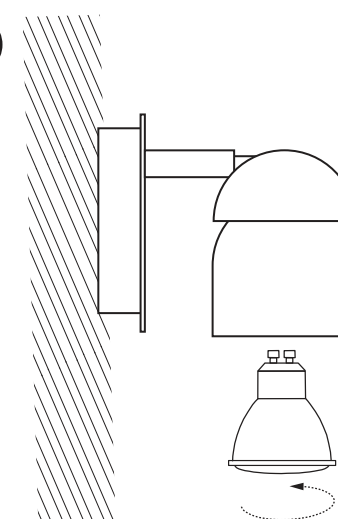

40660, 40661
40662, 40663

1

2

OFF

3

4

5

LIGHT SOURCE - FUENTE DE LUZ

1 x GU10 MAX 8W LED not incl

TECHNICAL FEATURES - CARACTERÍSTICAS TÉCNICAS

IP20

100V-240V~50Hz/60Hz

LOREFAR, SL • Dinámica, nº1 • Polígono Industrial Santa Rita
08755 Castellbisbal • Barcelona • Spain
faro@lorefar.com • www.faro.es