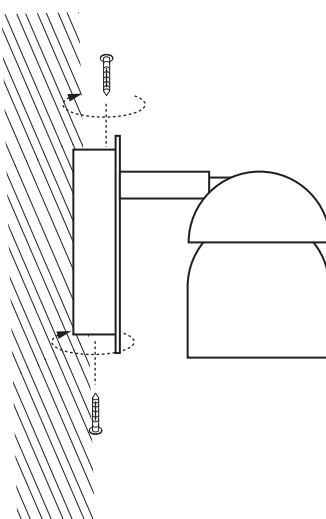

40660, 40661
40662, 40663

1

2

OFF

3

4

5

LIGHT SOURCE - FUENTE DE LUZ

1 x GU10 MAX 8W LED not incl

TECHNICAL FEATURES - CARACTERÍSTICAS TÉCNICAS

IP20

100V-240V~50Hz/60Hz

LOREFAR, SL • Dinámica, nº1 • Polígono Industrial Santa Rita
08755 Castellbisbal • Barcelona • Spain
faro@lorefar.com • www.faro.es

LIGHT SOURCE - FUENTE DE LUZ

2 x GU10 MAX 8W LED not incl
3 x GU10 MAX 8W LED not incl

TECHNICAL FEATURES - CARACTERÍSTICAS TÉCNICAS

	0,2m		IP20	100V-240V~50Hz/60Hz
--	------	--	-------------	---------------------