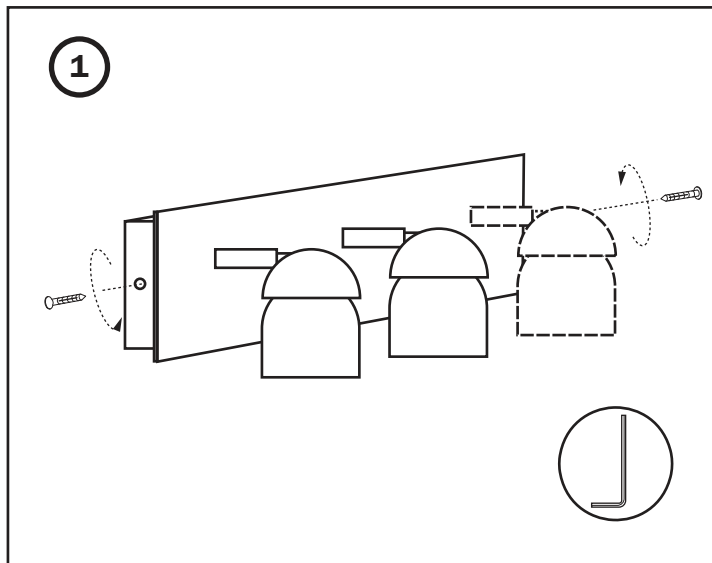

1 x GU10 MAX 8W LED not incl

TECHNICAL FEATURES - CARACTERÍSTICAS TÉCNICAS

IP20

100V-240V~50Hz/60Hz

LOREFAR, SL • Dinámica, nº1 • Polígono Industrial Santa Rita
08755 Castellbisbal • Barcelona • Spain
faro@lorefar.com • www.faro.es

LIGHT SOURCE - FUENTE DE LUZ

2 x GU10 MAX 8W LED not incl
3 x GU10 MAX 8W LED not incl

TECHNICAL FEATURES - CARACTERÍSTICAS TÉCNICAS

	0,2m		IP20	100V-240V~50Hz/60Hz
--	------	--	-------------	---------------------