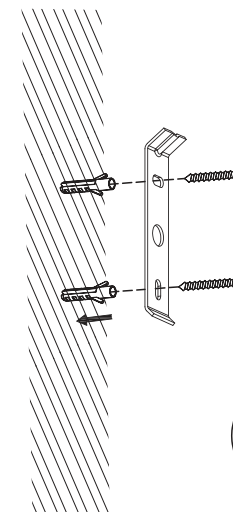

40660, 40661
40662, 40663

1

2

OFF

3

4

5

LIGHT SOURCE - FUENTE DE LUZ

1 x GU10 MAX 8W LED not incl

TECHNICAL FEATURES - CARACTERÍSTICAS TÉCNICAS

IP20

100V-240V~50Hz/60Hz

LOREFAR, SL • Dinámica, nº1 • Polígono Industrial Santa Rita
08755 Castellbisbal • Barcelona • Spain
faro@lorefar.com • www.faro.es

LIGHT SOURCE - FUENTE DE LUZ

2 x GU10 MAX 8W LED not incl
3 x GU10 MAX 8W LED not incl

TECHNICAL FEATURES - CARACTERÍSTICAS TÉCNICAS

	0,2m		IP20	100V-240V~50Hz/60Hz
--	------	--	-------------	---------------------