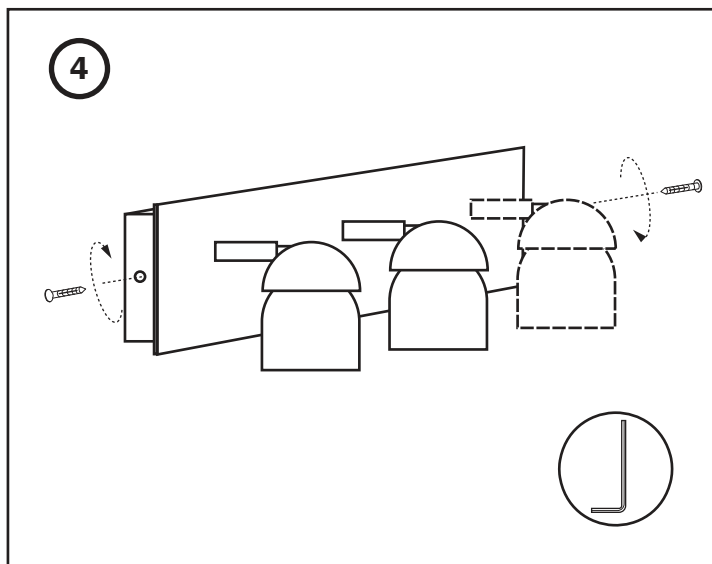

1 x GU10 MAX 8W LED not incl

TECHNICAL FEATURES - CARACTERÍSTICAS TÉCNICAS

IP20

100V-240V~50Hz/60Hz

LOREFAR, SL • Dinámica, nº1 • Polígono Industrial Santa Rita
08755 Castellbisbal • Barcelona • Spain
faro@lorefar.com • www.faro.es

LIGHT SOURCE - FUENTE DE LUZ

2 x GU10 MAX 8W LED not incl
3 x GU10 MAX 8W LED not incl

TECHNICAL FEATURES - CARACTERÍSTICAS TÉCNICAS

	0,2m		IP20	100V-240V~50Hz/60Hz
--	------	--	-------------	---------------------