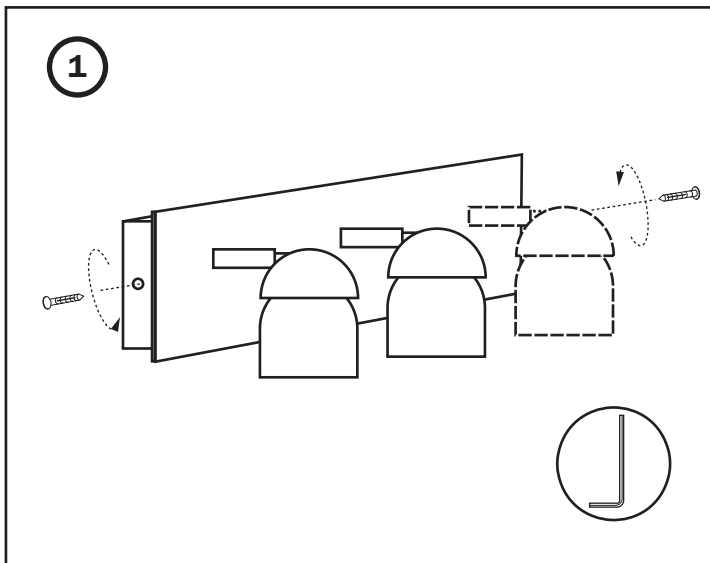

1 x GU10 MAX 8W LED not incl

**TECHNICAL FEATURES - CARACTERÍSTICAS TÉCNICAS**

IP20

100V-240V~50Hz/60Hz

LOREFAR, SL • Dinámica, nº1 • Polígono Industrial Santa Rita  
08755 Castellbisbal • Barcelona • Spain  
faro@lorefar.com • www.faro.es

**LIGHT SOURCE - FUENTE DE LUZ**

2 x GU10 MAX 8W LED not incl  
3 x GU10 MAX 8W LED not incl

**TECHNICAL FEATURES - CARACTERÍSTICAS TÉCNICAS**

LOREFAR, SL • Dinámica, nº1 • Polígono Industrial Santa Rita  
08755 Castellbisbal • Barcelona • Spain  
faro@lorefar.com • www.faro.es