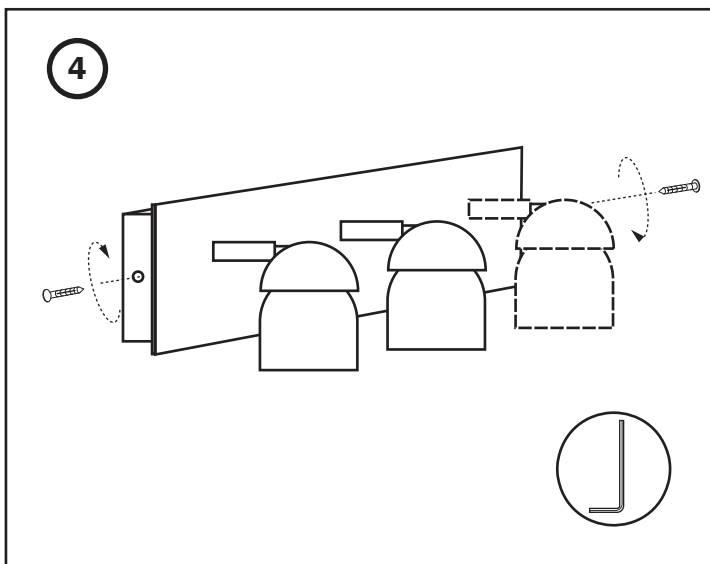

1 x GU10 MAX 8W LED not incl

**TECHNICAL FEATURES - CARACTERÍSTICAS TÉCNICAS**

IP20

100V-240V~50Hz/60Hz

LOREFAR, SL • Dinámica, nº1 • Polígono Industrial Santa Rita  
08755 Castellbisbal • Barcelona • Spain  
faro@lorefar.com • www.faro.es

**LIGHT SOURCE - FUENTE DE LUZ**

2 x GU10 MAX 8W LED not incl  
3 x GU10 MAX 8W LED not incl

**TECHNICAL FEATURES - CARACTERÍSTICAS TÉCNICAS**

LOREFAR, SL • Dinámica, nº1 • Polígono Industrial Santa Rita  
08755 Castellbisbal • Barcelona • Spain  
faro@lorefar.com • www.faro.es