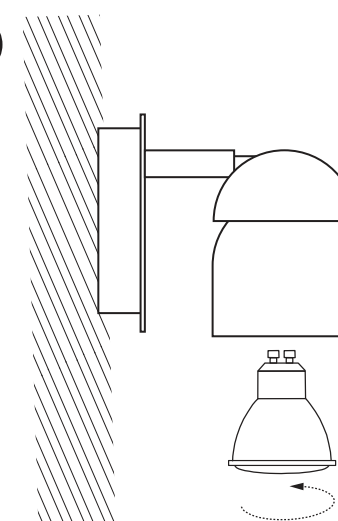

40660, 40661  
40662, 40663

1

2

OFF

3

4

5

**LIGHT SOURCE - FUENTE DE LUZ**

1 x GU10 MAX 8W LED not incl

**TECHNICAL FEATURES - CARACTERÍSTICAS TÉCNICAS**

IP20

100V-240V~50Hz/60Hz

LOREFAR, SL • Dinámica, nº1 • Polígono Industrial Santa Rita  
08755 Castellbisbal • Barcelona • Spain  
faro@lorefar.com • www.faro.es