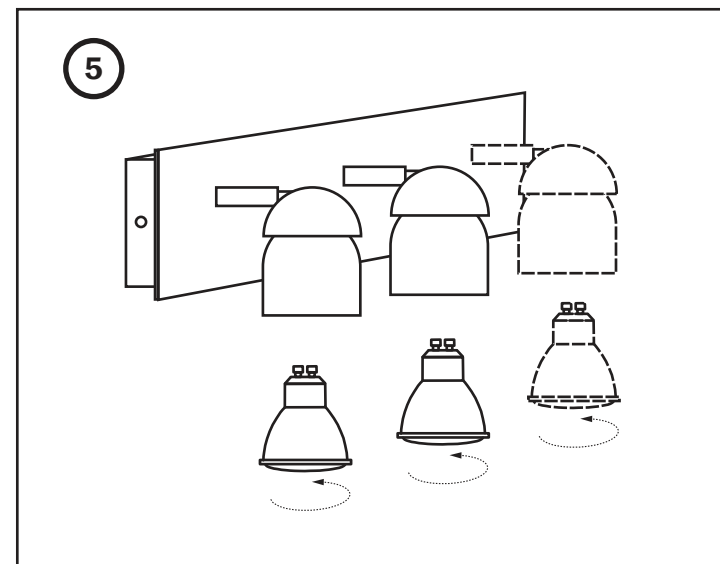

1 x GU10 MAX 8W LED not incl

**TECHNICAL FEATURES - CARACTERÍSTICAS TÉCNICAS**

IP20

100V-240V~50Hz/60Hz

LOREFAR, SL • Dinámica, nº1 • Polígono Industrial Santa Rita  
08755 Castellbisbal • Barcelona • Spain  
faro@lorefar.com • www.faro.es