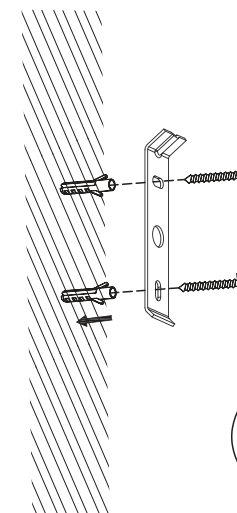

40660, 40661  
40662, 40663

1

2

OFF

3

4

5

**LIGHT SOURCE - FUENTE DE LUZ**

1 x GU10 MAX 8W LED not incl

**TECHNICAL FEATURES - CARACTERÍSTICAS TÉCNICAS**

IP20

100V-240V~50Hz/60Hz

LOREFAR, SL • Dinámica, nº1 • Polígono Industrial Santa Rita  
08755 Castellbisbal • Barcelona • Spain  
faro@lorefar.com • www.faro.es