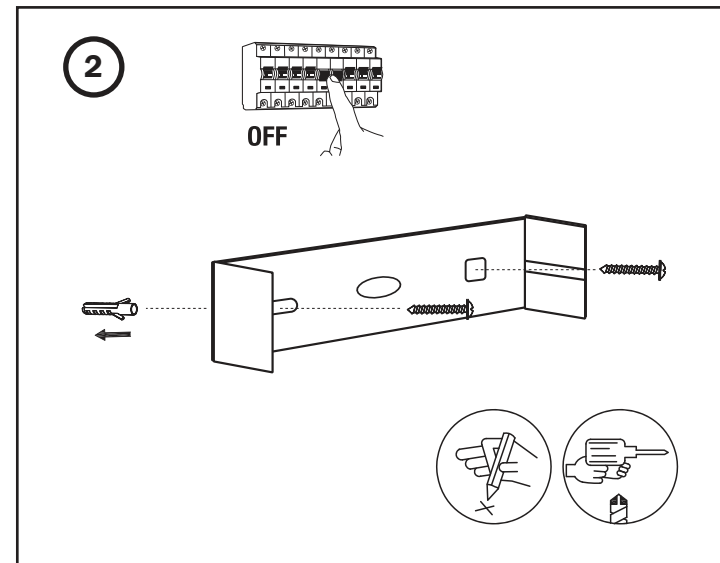

1 x GU10 MAX 8W LED not incl

**TECHNICAL FEATURES - CARACTERÍSTICAS TÉCNICAS**

IP20

100V-240V~50Hz/60Hz

LOREFAR, SL • Dinámica, nº1 • Polígono Industrial Santa Rita  
08755 Castellbisbal • Barcelona • Spain  
faro@lorefar.com • www.faro.es