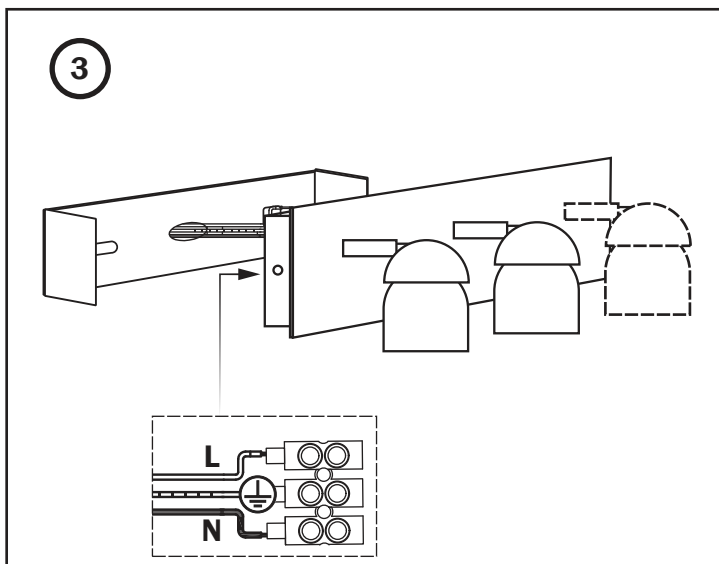

1 x GU10 MAX 8W LED not incl

**TECHNICAL FEATURES - CARACTERÍSTICAS TÉCNICAS**

IP20

100V-240V~50Hz/60Hz

LOREFAR, SL • Dinámica, nº1 • Polígono Industrial Santa Rita  
08755 Castellbisbal • Barcelona • Spain  
faro@lorefar.com • www.faro.es

**LIGHT SOURCE - FUENTE DE LUZ**

2 x GU10 MAX 8W LED not incl  
3 x GU10 MAX 8W LED not incl

**TECHNICAL FEATURES - CARACTERÍSTICAS TÉCNICAS**

	0,2m		<b>IP20</b>	100V-240V~50Hz/60Hz
--	------	--	-------------	---------------------