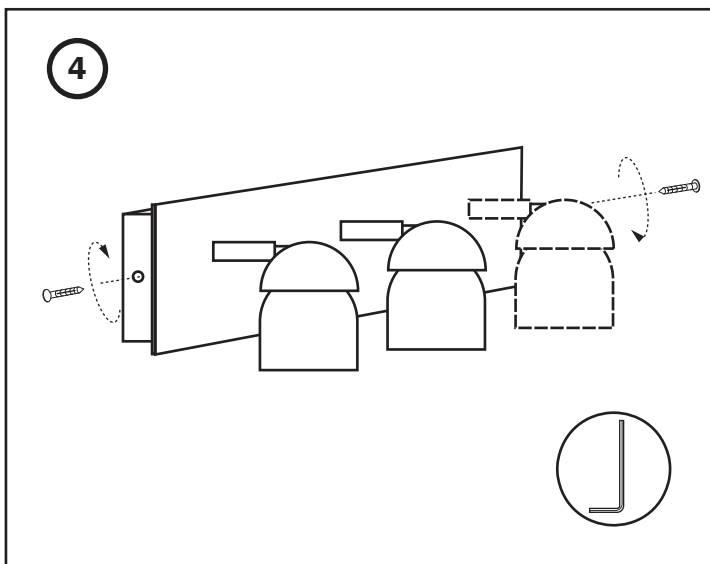

1 x GU10 MAX 8W LED not incl

**TECHNICAL FEATURES - CARACTERÍSTICAS TÉCNICAS**

IP20

100V-240V~50Hz/60Hz

LOREFAR, SL • Dinámica, nº1 • Polígono Industrial Santa Rita  
08755 Castellbisbal • Barcelona • Spain  
faro@lorefar.com • www.faro.es

**LIGHT SOURCE - FUENTE DE LUZ**

2 x GU10 MAX 8W LED not incl  
3 x GU10 MAX 8W LED not incl

**TECHNICAL FEATURES - CARACTERÍSTICAS TÉCNICAS**

	0,2m		<b>IP20</b>	100V-240V~50Hz/60Hz
--	------	--	-------------	---------------------