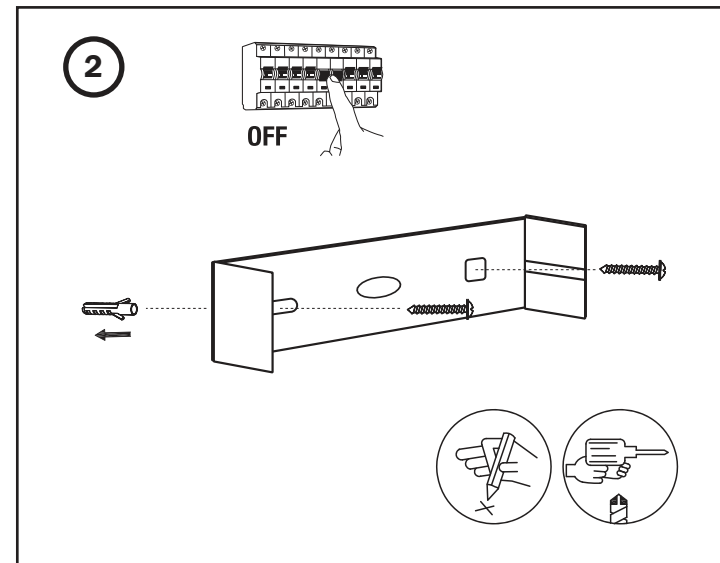

1 x GU10 MAX 8W LED not incl

**TECHNICAL FEATURES - CARACTERÍSTICAS TÉCNICAS**

IP20

100V-240V~50Hz/60Hz

LOREFAR, SL • Dinámica, nº1 • Polígono Industrial Santa Rita  
08755 Castellbisbal • Barcelona • Spain  
faro@lorefar.com • www.faro.es

**LIGHT SOURCE - FUENTE DE LUZ**

2 x GU10 MAX 8W LED not incl  
3 x GU10 MAX 8W LED not incl

**TECHNICAL FEATURES - CARACTERÍSTICAS TÉCNICAS**

	0,2m		<b>IP20</b>	100V-240V~50Hz/60Hz
--	------	--	-------------	---------------------