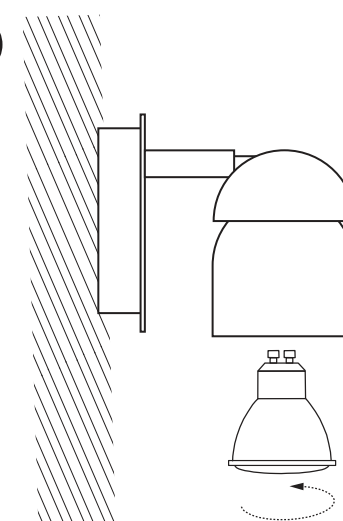

40660, 40661  
40662, 40663

1

2

OFF

3

4

5

**LIGHT SOURCE - FUENTE DE LUZ**

1 x GU10 MAX 8W LED not incl

**TECHNICAL FEATURES - CARACTERÍSTICAS TÉCNICAS**

IP20

100V-240V~50Hz/60Hz

LOREFAR, SL • Dinámica, nº1 • Polígono Industrial Santa Rita  
08755 Castellbisbal • Barcelona • Spain  
faro@lorefar.com • www.faro.es