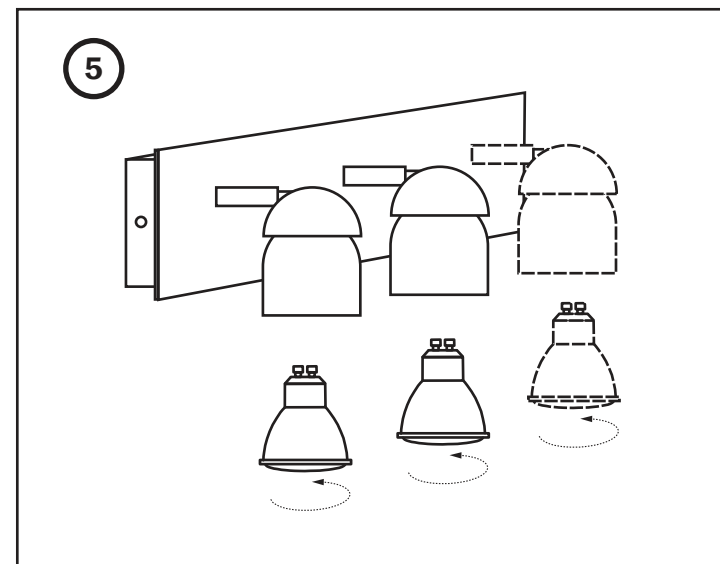

1 x GU10 MAX 8W LED not incl

**TECHNICAL FEATURES - CARACTERÍSTICAS TÉCNICAS**

IP20

100V-240V~50Hz/60Hz

LOREFAR, SL • Dinámica, nº1 • Polígono Industrial Santa Rita  
08755 Castellbisbal • Barcelona • Spain  
faro@lorefar.com • www.faro.es

**LIGHT SOURCE - FUENTE DE LUZ**

2 x GU10 MAX 8W LED not incl  
3 x GU10 MAX 8W LED not incl

**TECHNICAL FEATURES - CARACTERÍSTICAS TÉCNICAS**

	0,2m		<b>IP20</b>	100V-240V~50Hz/60Hz
--	------	--	-------------	---------------------