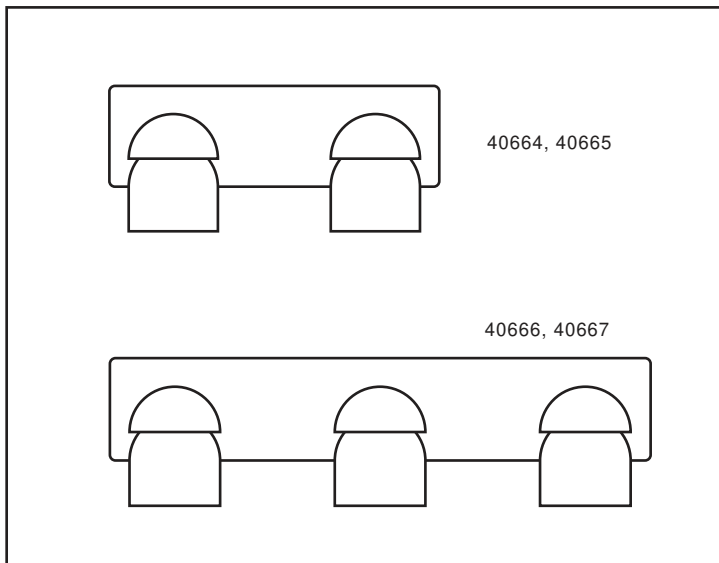

1 x GU10 MAX 8W LED not incl

**TECHNICAL FEATURES - CARACTERÍSTICAS TÉCNICAS**

IP20

100V-240V~50Hz/60Hz

LOREFAR, SL • Dinámica, nº1 • Polígono Industrial Santa Rita  
08755 Castellbisbal • Barcelona • Spain  
faro@lorefar.com • www.faro.es

**LIGHT SOURCE - FUENTE DE LUZ**

2 x GU10 MAX 8W LED not incl  
3 x GU10 MAX 8W LED not incl

**TECHNICAL FEATURES - CARACTERÍSTICAS TÉCNICAS**

	0,2m		<b>IP20</b>	100V-240V~50Hz/60Hz
--	------	--	-------------	---------------------