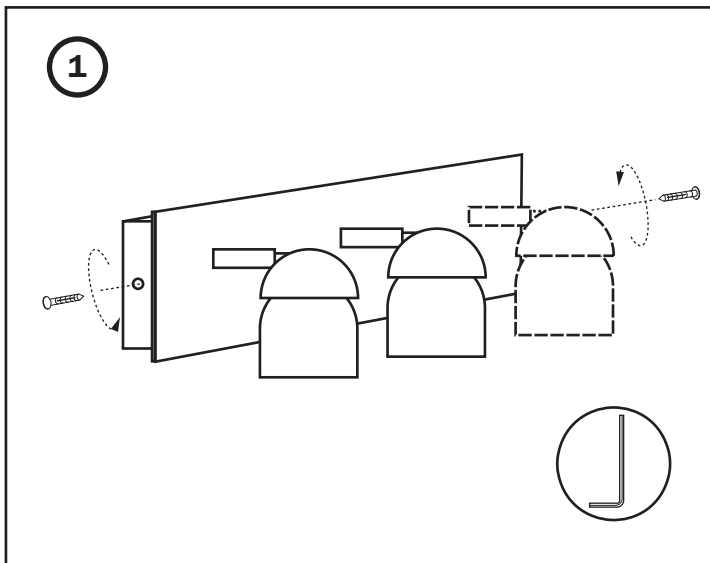

1 x GU10 MAX 8W LED not incl

**TECHNICAL FEATURES - CARACTERÍSTICAS TÉCNICAS**

IP20

100V-240V~50Hz/60Hz

LOREFAR, SL • Dinámica, nº1 • Polígono Industrial Santa Rita  
08755 Castellbisbal • Barcelona • Spain  
faro@lorefar.com • www.faro.es

**LIGHT SOURCE - FUENTE DE LUZ**

2 x GU10 MAX 8W LED not incl  
3 x GU10 MAX 8W LED not incl

**TECHNICAL FEATURES - CARACTERÍSTICAS TÉCNICAS**

	0,2m		<b>IP20</b>	100V-240V~50Hz/60Hz
--	------	--	-------------	---------------------