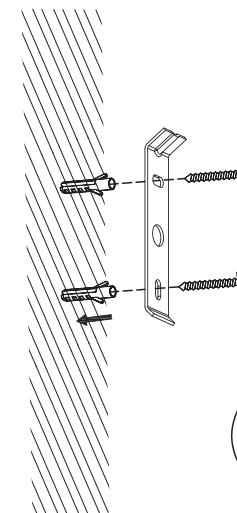

40660, 40661  
40662, 40663

1

2

OFF

3

4

5

**LIGHT SOURCE - FUENTE DE LUZ**

1 x GU10 MAX 8W LED not incl

**TECHNICAL FEATURES - CARACTERÍSTICAS TÉCNICAS**

IP20

100V-240V~50Hz/60Hz

LOREFAR, SL • Dinámica, nº1 • Polígono Industrial Santa Rita  
08755 Castellbisbal • Barcelona • Spain  
faro@lorefar.com • www.faro.es

**LIGHT SOURCE - FUENTE DE LUZ**

2 x GU10 MAX 8W LED not incl  
3 x GU10 MAX 8W LED not incl

**TECHNICAL FEATURES - CARACTERÍSTICAS TÉCNICAS**

	0,2m		<b>IP20</b>	100V-240V~50Hz/60Hz
--	------	--	-------------	---------------------