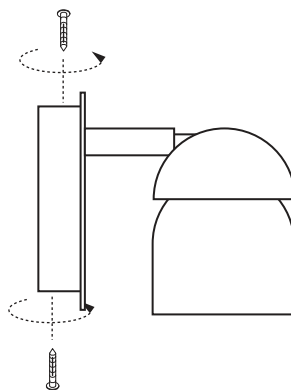

40660, 40661  
40662, 40663

1

2

OFF

3

4

5

**LIGHT SOURCE - FUENTE DE LUZ**

1 x GU10 MAX 8W LED not incl

**TECHNICAL FEATURES - CARACTERÍSTICAS TÉCNICAS**

IP20

100V-240V~50Hz/60Hz

LOREFAR, SL • Dinámica, nº1 • Polígono Industrial Santa Rita  
08755 Castellbisbal • Barcelona • Spain  
faro@lorefar.com • www.faro.es

**LIGHT SOURCE - FUENTE DE LUZ**

2 x GU10 MAX 8W LED not incl  
3 x GU10 MAX 8W LED not incl

**TECHNICAL FEATURES - CARACTERÍSTICAS TÉCNICAS**

	0,2m		<b>IP20</b>	100V-240V~50Hz/60Hz
--	------	--	-------------	---------------------