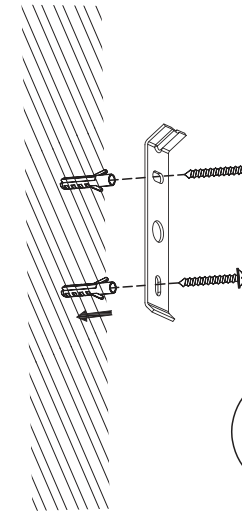

40660, 40661  
40662, 40663

1

2

OFF

3

4

5

**LIGHT SOURCE - FUENTE DE LUZ**

1 x GU10 MAX 8W LED not incl

**TECHNICAL FEATURES - CARACTERÍSTICAS TÉCNICAS**

IP20

100V-240V~50Hz/60Hz

LOREFAR, SL • Dinámica, nº1 • Polígono Industrial Santa Rita  
08755 Castellbisbal • Barcelona • Spain  
faro@lorefar.com • www.faro.es