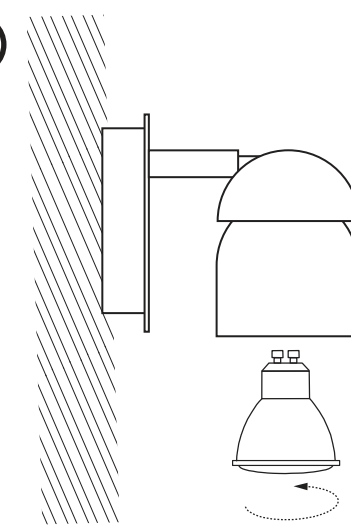

40660, 40661  
40662, 40663

1

2

OFF

3

4

5

**LIGHT SOURCE - FUENTE DE LUZ**

1 x GU10 MAX 8W LED not incl

**TECHNICAL FEATURES - CARACTERÍSTICAS TÉCNICAS**

IP20

100V-240V~50Hz/60Hz

LOREFAR, SL • Dinámica, nº1 • Polígono Industrial Santa Rita  
08755 Castellbisbal • Barcelona • Spain  
faro@lorefar.com • www.faro.es