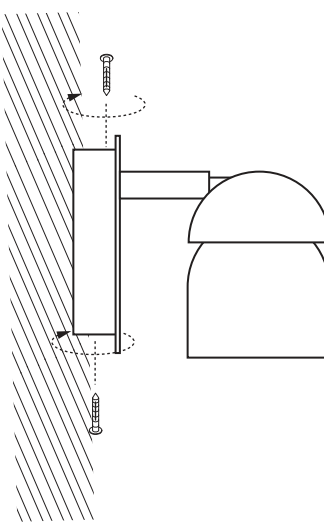

40660, 40661  
40662, 40663

1

2

OFF

3

4

5

**LIGHT SOURCE - FUENTE DE LUZ**

1 x GU10 MAX 8W LED not incl

**TECHNICAL FEATURES - CARACTERÍSTICAS TÉCNICAS**

IP20

100V-240V~50Hz/60Hz

LOREFAR, SL • Dinámica, nº1 • Polígono Industrial Santa Rita  
08755 Castellbisbal • Barcelona • Spain  
faro@lorefar.com • www.faro.es