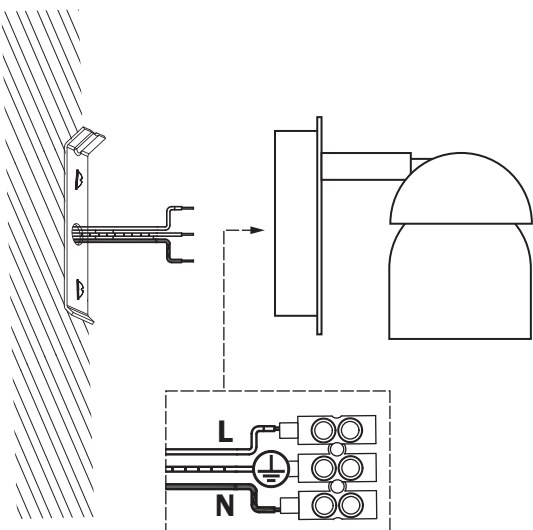

40660, 40661  
40662, 40663

1

2

OFF

3

4

5

**LIGHT SOURCE - FUENTE DE LUZ**

1 x GU10 MAX 8W LED not incl

**TECHNICAL FEATURES - CARACTERÍSTICAS TÉCNICAS**

IP20

100V-240V~50Hz/60Hz

LOREFAR, SL • Dinámica, nº1 • Polígono Industrial Santa Rita  
08755 Castellbisbal • Barcelona • Spain  
faro@lorefar.com • www.faro.es

**LIGHT SOURCE - FUENTE DE LUZ**

2 x GU10 MAX 8W LED not incl  
3 x GU10 MAX 8W LED not incl

**TECHNICAL FEATURES - CARACTERÍSTICAS TÉCNICAS**

LOREFAR, SL • Dinámica, nº1 • Polígono Industrial Santa Rita  
08755 Castellbisbal • Barcelona • Spain  
faro@lorefar.com • www.faro.es